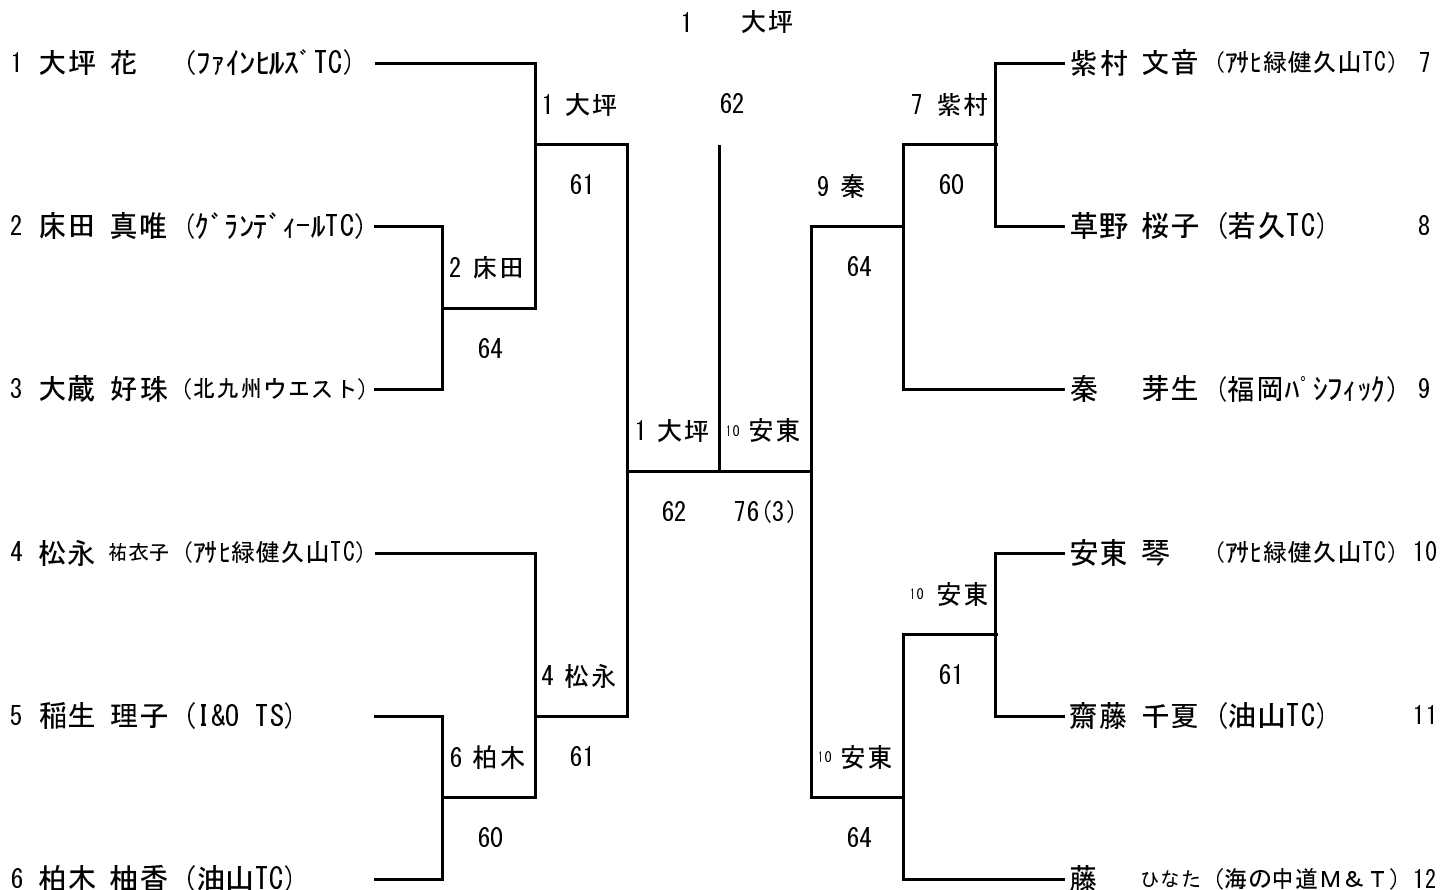

2016福岡県ジュニアリーグ予選 (春季)

(13才以下女子)

春日公園
2016/4/16~17

1R QF SF F SF QF 1R