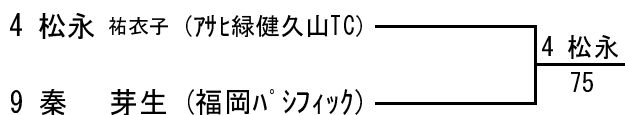

2016福岡県ジュニアリーグ予選 (春季)

(13才以下女子)

春日公園
2016/4/16~17

1R QF SF F SF QF 1R

シード順位

1. 1 大坪 花
2. 2 藤 ひなた

3・4位決定戦

5・6位決定戦