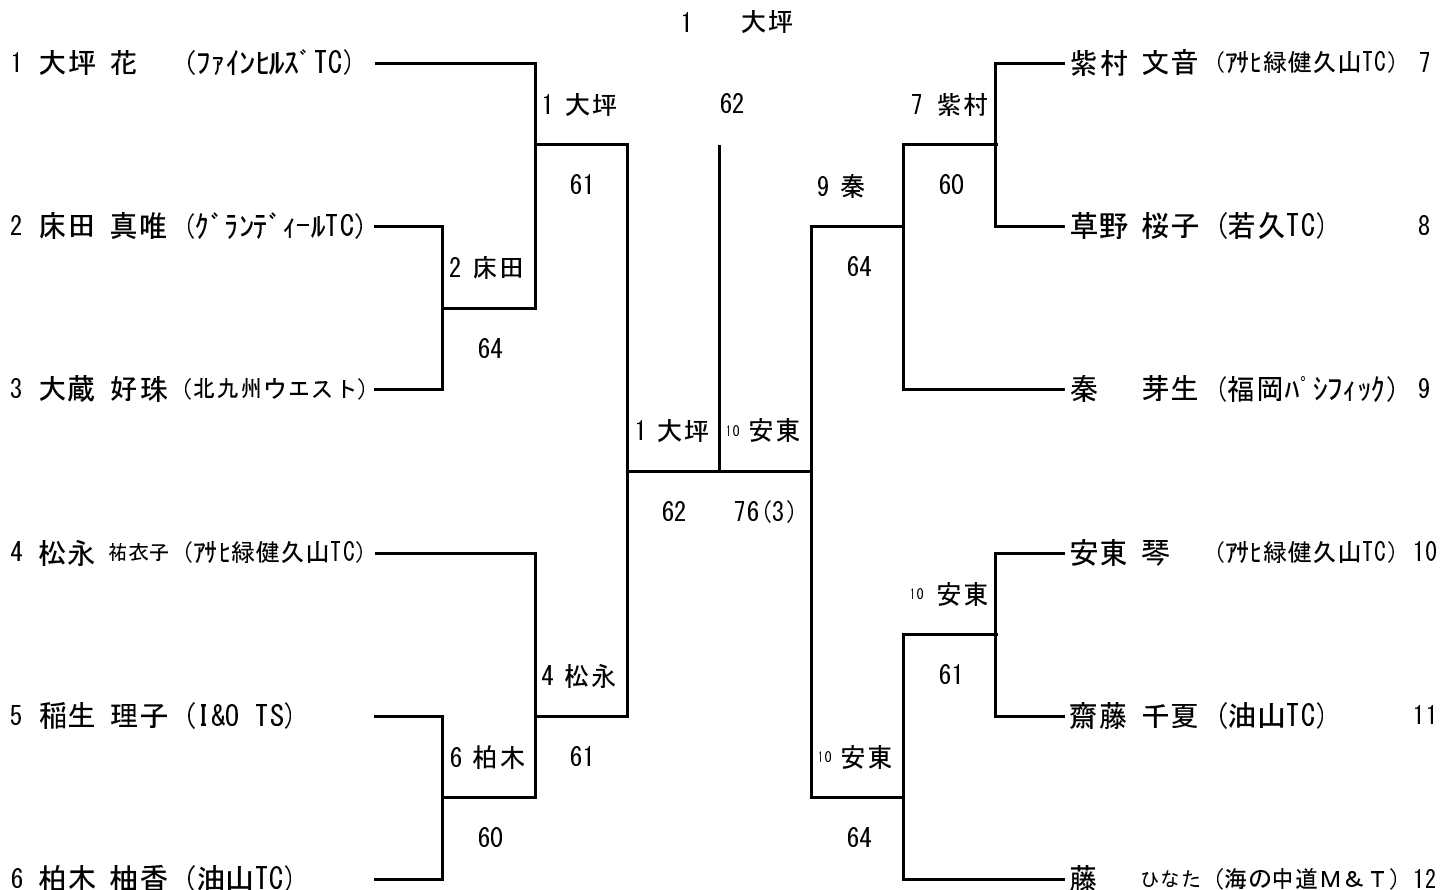

## (13才以下女子)

春日公園  
2016/4/16~17

1R QF SF F SF QF 1R

### 3・4位決定戦

### 5・6位決定戦