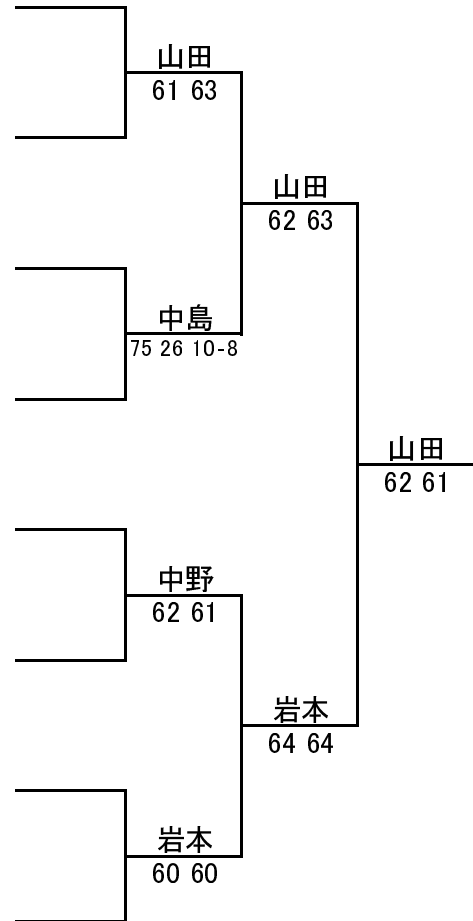

2016福岡県ベテランオープンテニス春季大会

JOPグレード:E1

男子 55歳以上 シングルス

1R SF F

トー

No.	登録番号	氏名	所属
1	G0014414	山田 啓司	(大竹市テニス協会)
2	G0017324	木塚 信二	(長住テニスクラブ)
3	G0001723	賀来 祐輔	(長住テニスクラブ)
4	G0013750	中島 英治	(九大筑紫)
5	G0001646	目代 良児	(九州電力)
6	G0016538	中野 新嗣	(小倉ローンテニスクラブ)
7		松永 俊哉	(長住テニスクラブ)
8	G0014565	岩本 美智男	(ファインヒルス`テニスクラブ)

シード順位

- 1 山田 啓司
- 2 岩本 美智男