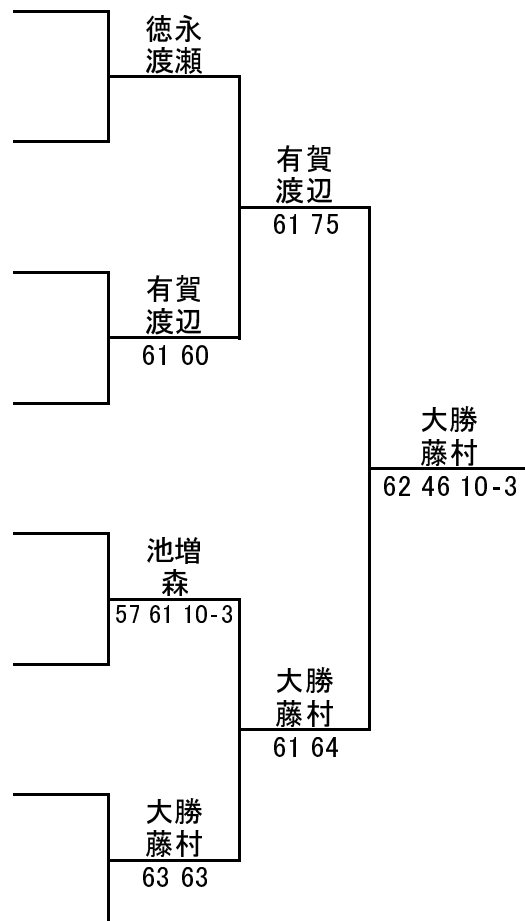

2016福岡県ベテランオープンテニス春季大会

JOPグレード:E1

男子 65歳以上 ダブルス

1R SF F

トロー

No.	登録番号	氏名	所属
1	G0007299	徳永 和夫	(九州大学ローンテニスクラブ)
1	G0001760	渡瀬 明男	(鹿児島ローンテニスクラブ)
2		BYE	
2			
3	G0015566	岡谷 恒雄	(芦屋シーサイドテニスクラブ)
3	G0015456	広瀬 雅行	(ハインテニスクラブ)
4	G0021193	有賀 俊文	(福岡県シニアテニス連盟)
4		渡辺 利行	(大野城市テニス協会)
5	G0004659	池増 英治	(木陽会)
5	G0017120	森 哲男	(福岡テニス倶楽部)
6	G0016570	富永 茂晴	(長住テニスクラブ)
6	G0021429	鈴木 文男	(長住テニスクラブ)
7	G0009293	大勝 省三	(福岡県シニアテニス連盟)
7	G0016310	藤村 良一	(かずやハウジング)
8	G0016933	中ノ森 哲朗	(柳川ウイステリウテニスクラブ)
8	G0016413	田淵 治文	(佐賀グリーンテニスクラブ)

シード順位

- 1 徳永 和夫
- 1 渡瀬 明男
- 2 中ノ森 哲朗
- 2 田淵 治文