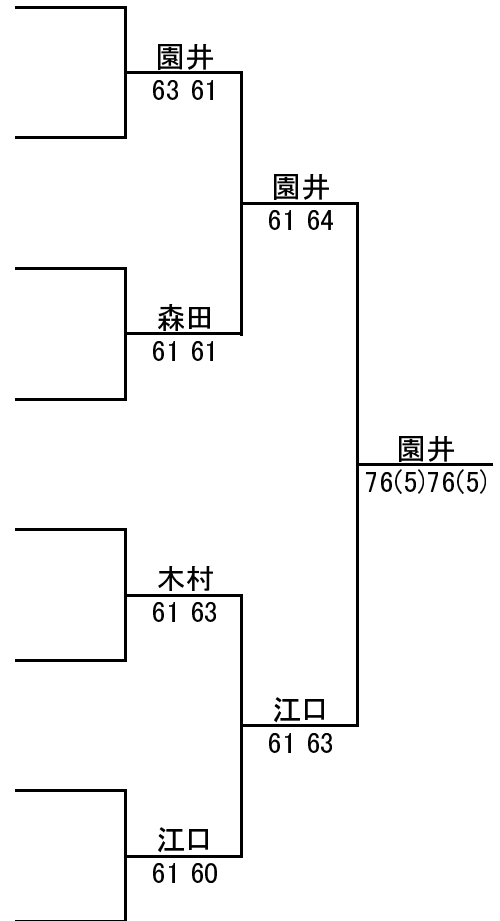

# 2016福岡県ベテランオープンテニス春季大会

JOPグレード:E1

## 男子 70歳以上 シングルス

1R SF F

ドロー

No. 登録番号 氏名 所属

- 1 G0013744 園井 浩二 (長住テニスクラブ)
- 2 G0001772 井村 栄記 (新日鉄住金八幡)
- 3 G0014245 森田 哲 (木陽会)
- 4 G0021692 原 和彦 (テニスDIVO)
- 5 申請中 木村 和雄 (福岡県シニアテニス連盟)
- 6 G0015678 川崎 明人 (岡垣テニスクラブ)
- 7 G0001817 田中 康之 (キロメキテニスクラブ)
- 8 G0014274 江口 憲二 (木陽会)

シード順位

- 1 園井 浩二
- 2 江口 憲二