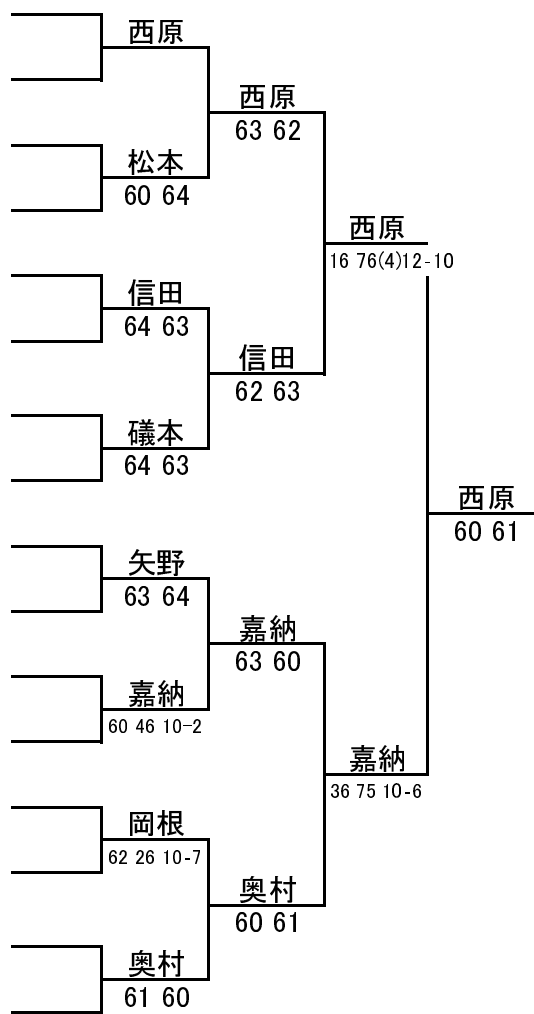

2016福岡県ベテランオープンテニス春季大会

JOPグレード:E1

男子 75歳以上 シングルス

1R 2R SF F

ドロー

No.	登録番号	氏名	所属
1	G0006547	西原 正二郎	(福岡県シニアテニス連盟)
2		BYE	
3	G0019141	信末 浩明	(長住テニスクラブ)
4	G0018507	松本 邦夫	(九州電力テニスクラブ)
5	G0015230	信田 敏夫	(熊本県壮年テニス愛好会)
6	G0014906	利光 鐵彌	(グランディールテニスクラブ)
7	G0016890	重岡 由雄	(諫早市民テニスクラブ)
8	G0021103	磯本 勝利	(ランチタイムテニスクラブ)
9	G0012039	矢野 一靖	(新日鐵住金八幡)
10	G0001773	徳永 幹雄	(九州大学筑紫テニスクラブ)
11	G0019648	宗本 道雄	(宗像市テニス協会)
12	G0021045	嘉納 和彦	(明治神宮外苑テニスクラブ)
13	G0006302	岡根 邦夫	(トリームテニススクール)
14	G0000627	瀬尾 洋介	(長住テニスクラブ)
15	G0001588	権藤 一米	(KMNテニスクラブ)
16	G0011304	奥村 光弘	(松永ローンテニスクラブ)

シード順位

- 1 西原 正二郎
- 2 奥村 光弘
- 3 信田 敏夫
- 4 嘉納 和彦