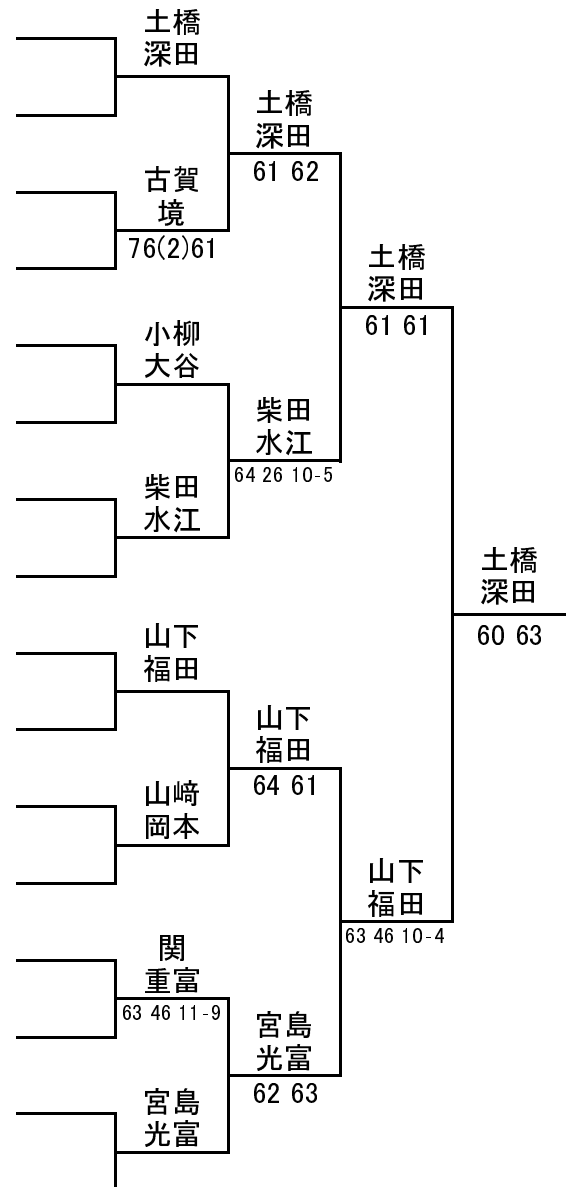

# 2016福岡県ベテランオープンテニス春季大会

JOPグレード:E1

## 女子 55歳以上 ダブルス

1R 2R SF F

トロー

No.	登録番号	氏名	所属
1	L0003767	土橋 雅子 (フォーライフ)	
1	L0002671	深田 三枝子 (足立カーテンテニススクール)	
2		BYE	
2		BYE	
3		久浦 登代子 (大野城テニス協会)	
3	L0006060	山下 明子 (コロニーグローブ)	
4		古賀 幸江 (筑後の森テニスクラブ)	
4	L0002328	境 栄子 (筑後の森テニスクラブ)	
5	L0009273	小柳 玲子 (北九州ウエストサイドテニスクラブ)	
5	L0004357	大谷 りえ (ファミリークラブ)	
6		BYE	
6		BYE	
7		BYE	
7		BYE	
8		柴田 美豊恵 (油山テニスクラブ)	
8		水江 忍 (ファミリークラブ)	
9	L0001068	山下 佐余子 (油山テニスクラブ)	
9	L0001084	福田 実千江 (海の中道マリナ&テニス)	
10		BYE	
10		BYE	
11		BYE	
11		BYE	
12	L0005985	山崎 陽子 (古賀市テニス協会)	
12	L0002327	岡本 和代 (筑後の森テニスクラブ)	
13	12月申請中	吉田 扶美代 (オーガストテニスクラブ)	
13	12月申請中	野田 優美 (テニスDIVO)	
14	L0011643	関 紀代子 (筑後の森テニスクラブ)	
14	L0010632	重富 祥子 (コロニーグローブ)	
15		BYE	
15		BYE	
16	L0012402	宮島 京子 (ブライトテニスセンター)	
16	L0001039	光富 純子 (ファミリークラブ)	

### シード順位

- 1 土橋 雅子  
深田 三枝子
- 2 宮島 京子  
光富 純子
- 3 山崎 陽子  
岡本 和代
- 4 小柳 玲子  
大谷 りえ