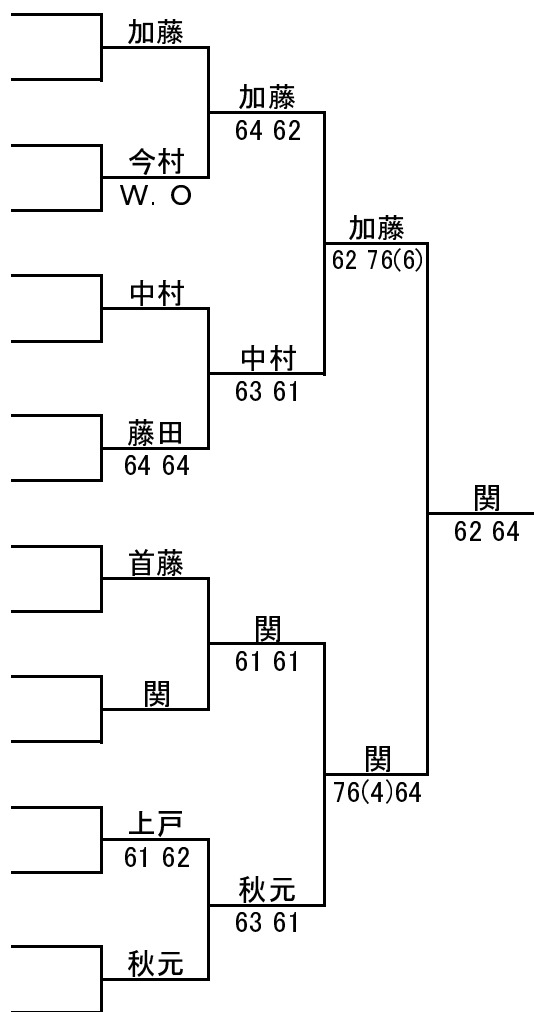

2016福岡県ベテランオープンテニス春季大会

JOPグレード:E1

女子 55歳以上 シングルス

1R 2R SF F

ドロー

| No. | 登録番号 | 氏名 | 所属 |
|-----|----------|--------|--------------------|
| 1 | L0004511 | 加藤 明美 | (グラントスラム) |
| 2 | | BYE | |
| 3 | L0004708 | 今村 貴子 | (長住テニスクラブ) |
| 4 | L0009460 | 山縣 峻弓 | (テニスユニバース) |
| 5 | L0002814 | 中村 理絵 | (チーム オクヤマ) |
| 6 | | BYE | |
| 7 | L0009040 | 三溝 薫 | (ファミリークラブ) |
| 8 | L0003212 | 藤田 美代子 | (若久テニスクラブ) |
| 9 | L0010670 | 首藤 美津子 | (北九州テニス倶楽部) |
| 10 | | BYE | |
| 11 | | BYE | |
| 12 | L0011643 | 関 紀代子 | (筑後の森テニスクラブ) |
| 13 | | 早川 幸恵 | (北九州ウエストサイドテニスクラブ) |
| 14 | L0007315 | 上戸 仁美 | (小江原NTテニスクラブ) |
| 15 | | BYE | |
| 16 | L0003589 | 秋元 静子 | (神崎テニスカレッジ) |

シード順位

- 1 加藤 明美
- 2 秋元 静子
- 3 中村 理絵
- 4 関 紀代子