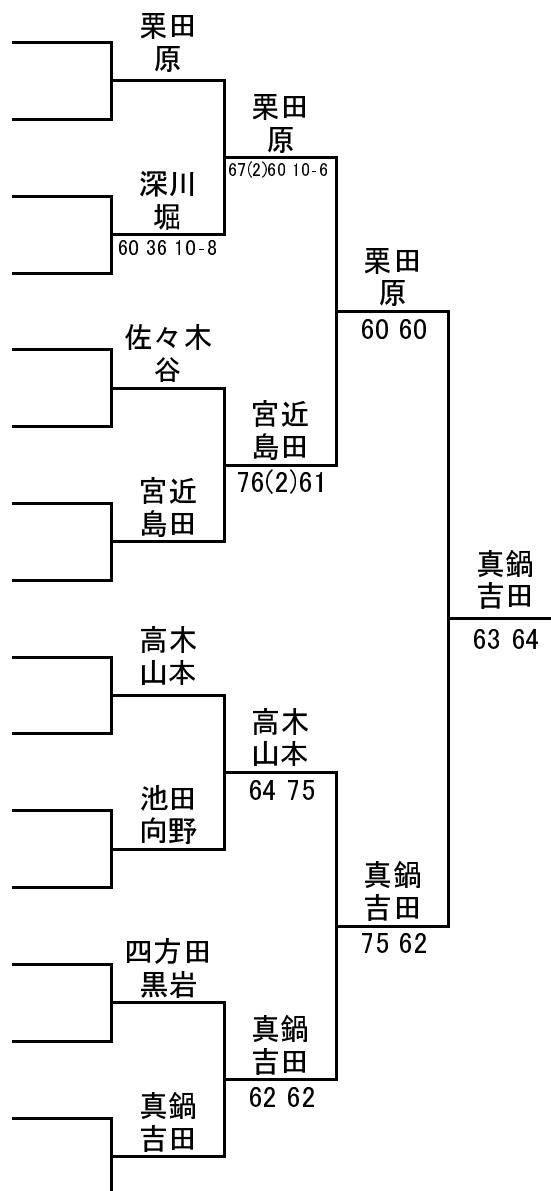

2016福岡県ベテランオープンテニス春季大会

JOPグレード: E1

女子 65歳以上 ダブルス

1R 2R SF F

ドロ-

No.	登録番号	氏名	所属
1	L0001105	栗田 恵子	(杜の宮テニスクラブ)
1	L0000013	原 百代	(テニスクラブART)
2		BYE	
2		BYE	
3	L0010361	深川 英子	(コロニーグローブ)
3	L0010939	堀 和子	(ファミリークラブ)
4	L0011040	松井 博子	(新日鉄住金八幡)
4	L0004136	馬渡 一江	(大熊テニスクラブ)
5	L0002624	佐々木 信子	(筑紫AMIテニスクラブ)
5	L0003204	谷 洋子	(筑紫AMIテニスクラブ)
6		BYE	
6		BYE	
7		BYE	
7		BYE	
8		宮近 みどり	(ファミリークラブ)
8		島田 恵美子	(油山テニスクラブ)
9	L0001063	高木 恭子	(長住テニスクラブ)
9	L0001140	山本 容子	(北九州ウエストサイドテニスクラブ)
10		BYE	
10		BYE	
11		BYE	
11		BYE	
12	L0001037	池田 淳子	(西福岡テニスクラブ)
12	L0000775	向野 晴美	(門司ローンテニスクラブ)
13	L0003748	四方田 好子	(ファインヒルズテニスクラブ)
13		黒岩 園子	(ラリーメイト)
14		BYE	
14		BYE	
15		BYE	
15		BYE	
16	L0003749	真鍋 つもる	(ファミリークラブ)
16	L0001108	吉田 節子	(フォーライフ)

シード順位

- 1 栗田 恵子
原 百代
- 2 真鍋 つもる
吉田 節子
- 3 池田 淳子
向野 晴美
- 4 佐々木 信子
谷 洋子