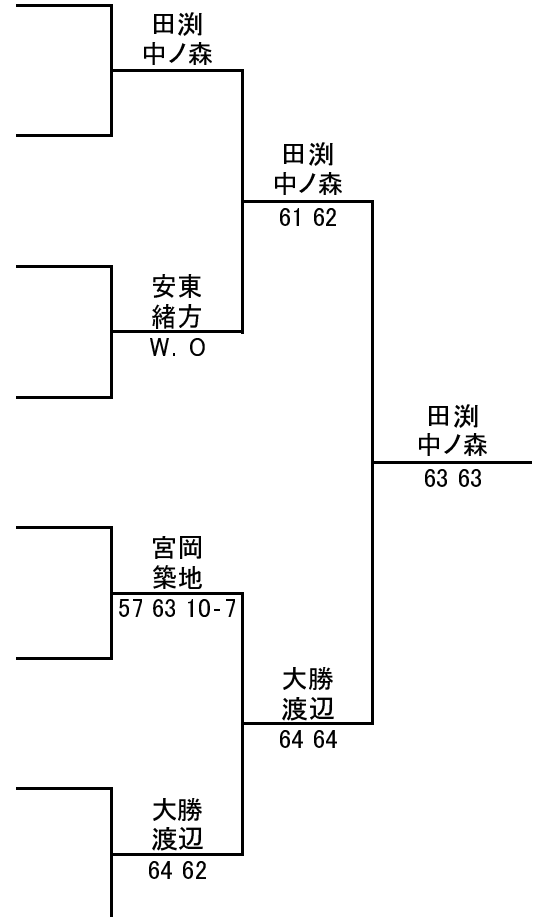

2016福岡ベテランオープンテニス秋季大会

JOPグレード:E1

男子 65歳以上 ダブルス

1R SF F

トロー

No. 登録番号 氏名 所属

1	G0016413	田渕 治文 (佐賀グリーンTC)
1	G0016933	中ノ森 哲朗 (柳川ウイステリア)
2		BYE
2		BYE
3	G0014601	安東 和男 (長住TC)
3	G0017129	緒方 裕介 (長住TC)
4	G0004659	池増 英治 (木陽会)
4		原 康雄 (木陽会)
5	G0014950	宮岡 誠二 (クリーンビレッジ)
5	G0019091	築地 登志雄 (ファミリークラブ)
6		秋本 廣実 (木陽会)
6		新宮 米夫 (木陽会)
7	G0009293	大勝 省三 (シニア連盟)
7		渡辺 利行 (大野城市TA)
8	G0016570	富永 茂晴 (長住TC)
8	G0021429	鈴木 文男 (長住TC)

シード順位

- 1 田渕 治文
中ノ森 哲朗
- 2 富永 茂晴
鈴木 文男