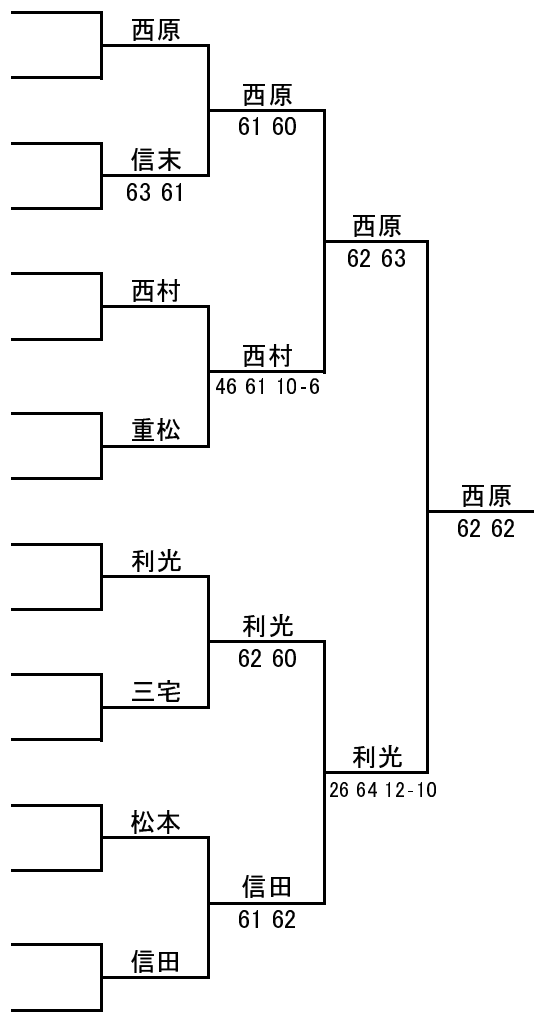

2016福岡ベテランオープンテニス秋季大会

JOPグレード:E1

男子 75歳以上 シングルス

1R 2R SF F

No.	登録番号	氏名	所属
1	G0006547	西原 正二郎	(シニア連盟)
2		BYE	
3	G0019141	信末 浩明	(長住TC)
4	G0006302	岡根 邦夫	(ドリームTS)
5	G0001799	西村 充生	(長住TC)
6		BYE	
7		BYE	
8	G0021997	重松 年春	(宗像市TA)
9	G0014906	利光 鐵彌	(シニア連盟)
10		BYE	
11		BYE	
12	G0017610	三宅 榮	(油山TC)
13	G0018507	松本 邦夫	(九州電力)
14		BYE	
15		BYE	
16	G0015230	信田 敏夫	(熊本LTC)

シード順位

- 1 西原 正二郎
- 2 信田 敏夫
- 3 西村 充生
- 4 三宅 榮