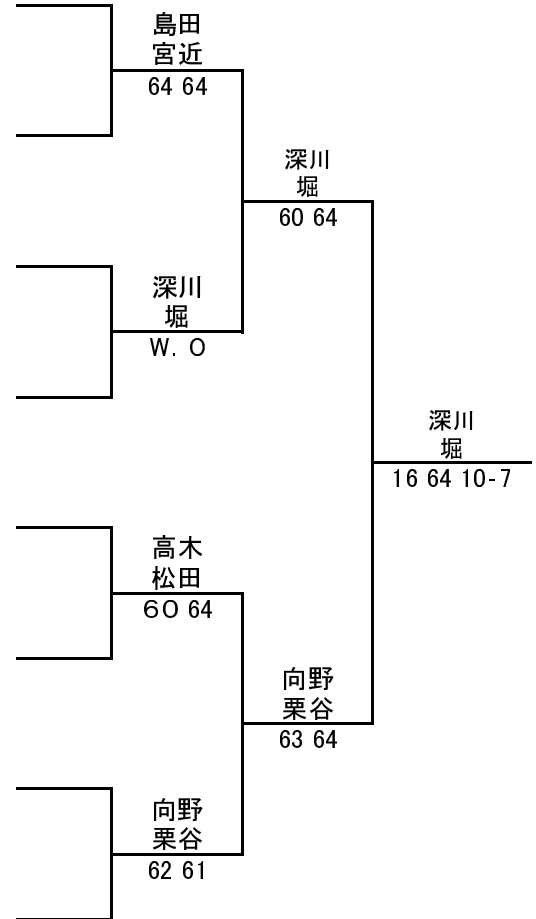

# 2016福岡ベテランオープンテニス秋季大会

JOPグレード: E1

## 女子 65歳以上 ダブルス

1R SF F

トー

No.	登録番号	氏名	所属
1	L0001110	川村 美津子	(北九州ウエスト)
1	L0004941	川村 壽子	(新日鐵住金八幡)
2		島田 恵美子	(油山TC)
2		宮近 みどり	(ファミリークラブ)
3	L0001065	吉永 孝子	(筑紫AMI)
3	L0005125	今堀 早苗	(志免町TA)
4	L0010361	深川 英子	(コロニーグローブ)
4	L0010939	堀 和子	(ファミリークラブ)
5	L0003204	谷 洋子	(筑紫AMI)
5	L0018663	相良 勝美	(コロニーグローブ)
6	L0001063	高木 恭子	(長住TC)
6		松田 愛子	(シニア連盟)
7	L0000775	向野 晴美	(門司LTC)
7		栗谷 由美子	(北九州ウエスト)
8	L0003748	四方田 好子	(ファインヒルスTC)
8	L0018801	黒岩 園子	(シニア連盟)

### シード順位

- 1 川村 美津子
- 川村 壽子
- 2 四方田 好子
- 黒岩 園子