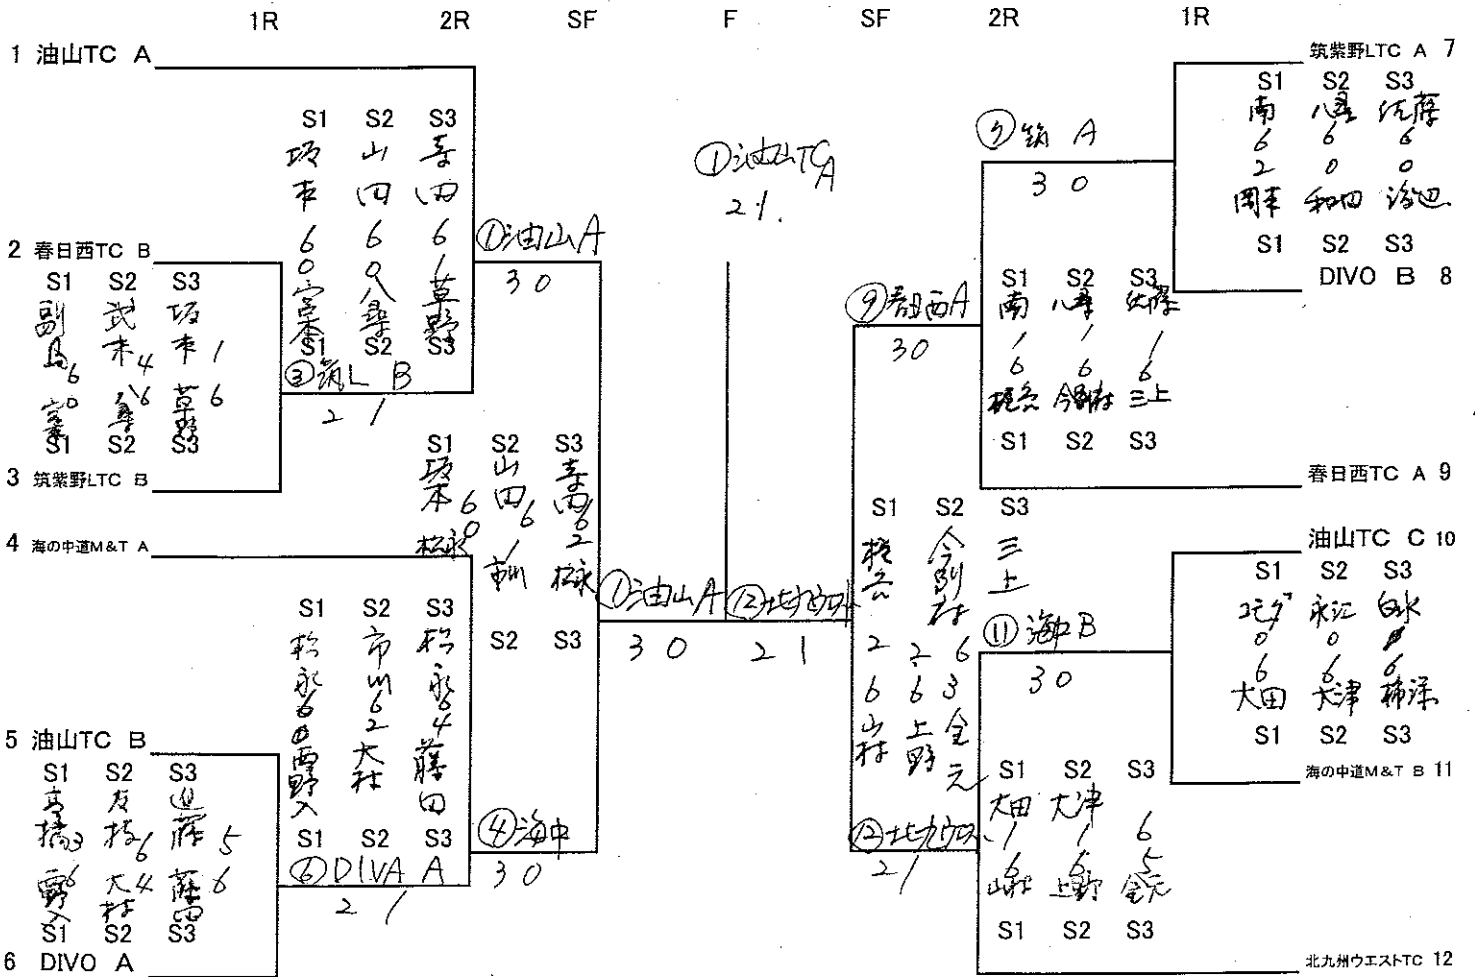

中学生女子

2009/09/26
博多の森

チーム名	折尾愛真中学			海の中道M&T A			海の中道M&T B			勝敗	順位	
	D1	S1	S2	D1	S1	S2	D1	S1	S2			
1 折尾愛真中学	/			石川 小長瀬	野瀬川		浦川 藤林	野瀬川	石川	6 6 4 3	1-1	2
2 海の中道M&T A				後述 石川	大西 伊藤	伊藤			大西 後述	石川	伊藤	6 6 0 3 0
3 海の中道M&T B	/			大津	黒田		大津	黒田			0-2	3
				0	3	0	3					

小学生女子

S1 坂本 6
S2 山田 5
S3 寺田 6

S1 山村
S2 上野
S3 金元