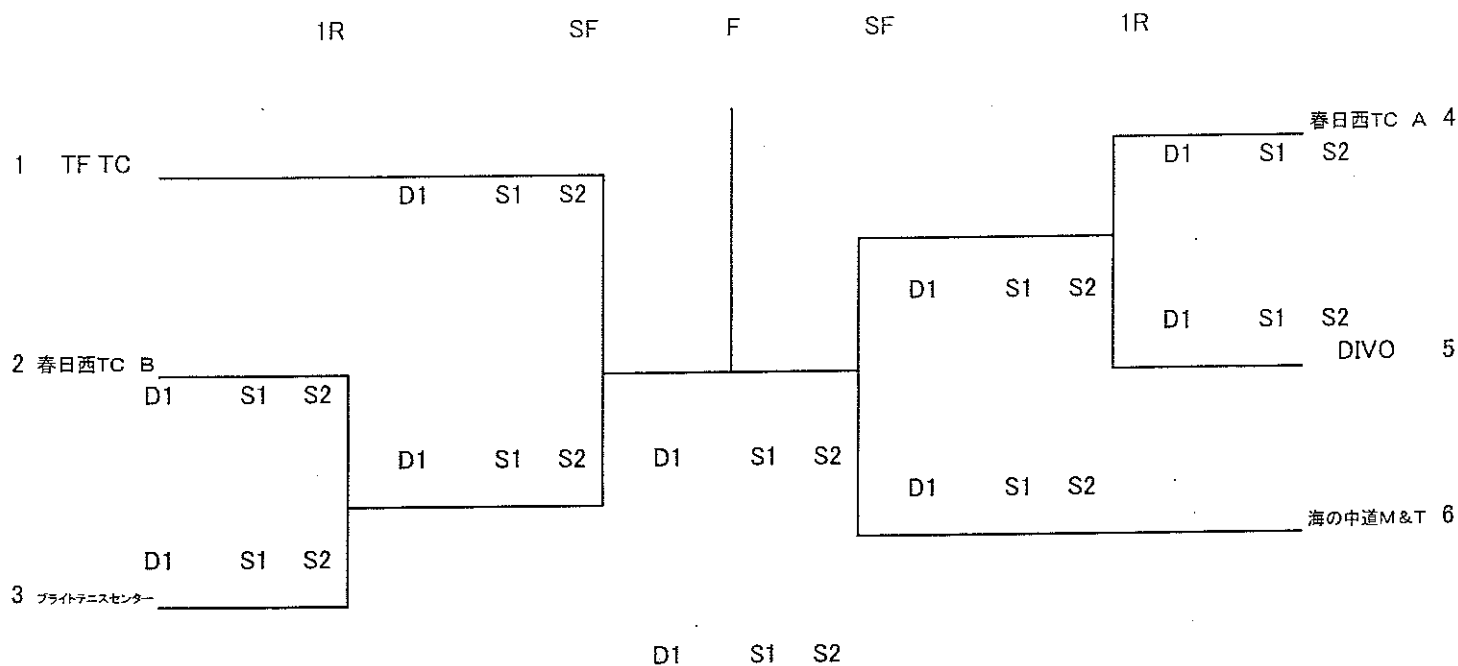

中学生女子

2010/10/2
春日公園

小学生女子

中学生(女子)

団体名	1	2	3	4	5
海の中道M&T	大津 優香	黒田 早紀	松永 夏帆	大田 理紗子	高森 奈月
ブライテニスセンター	吉塚 玲菜	徳永 彩菜	淵 琴実	南 里佳	
春日西TC A	高山 奈津実	梶谷 亜未	今別府 風香	三上 万慧	齊藤 春菜
春日西TC B	西野 優衣	坂本 沙梨菜	武末 明里咲	案浦 香菜絵	為本 智恵
TF TC	長澤 由佳	永野 未歩	谷口 爽	竹下 はるか	鶴田 陽菜
DIVO	西野入 杏美	藤田 みなみ	黒蕨 璃子	森重 友莉	松尾 風香