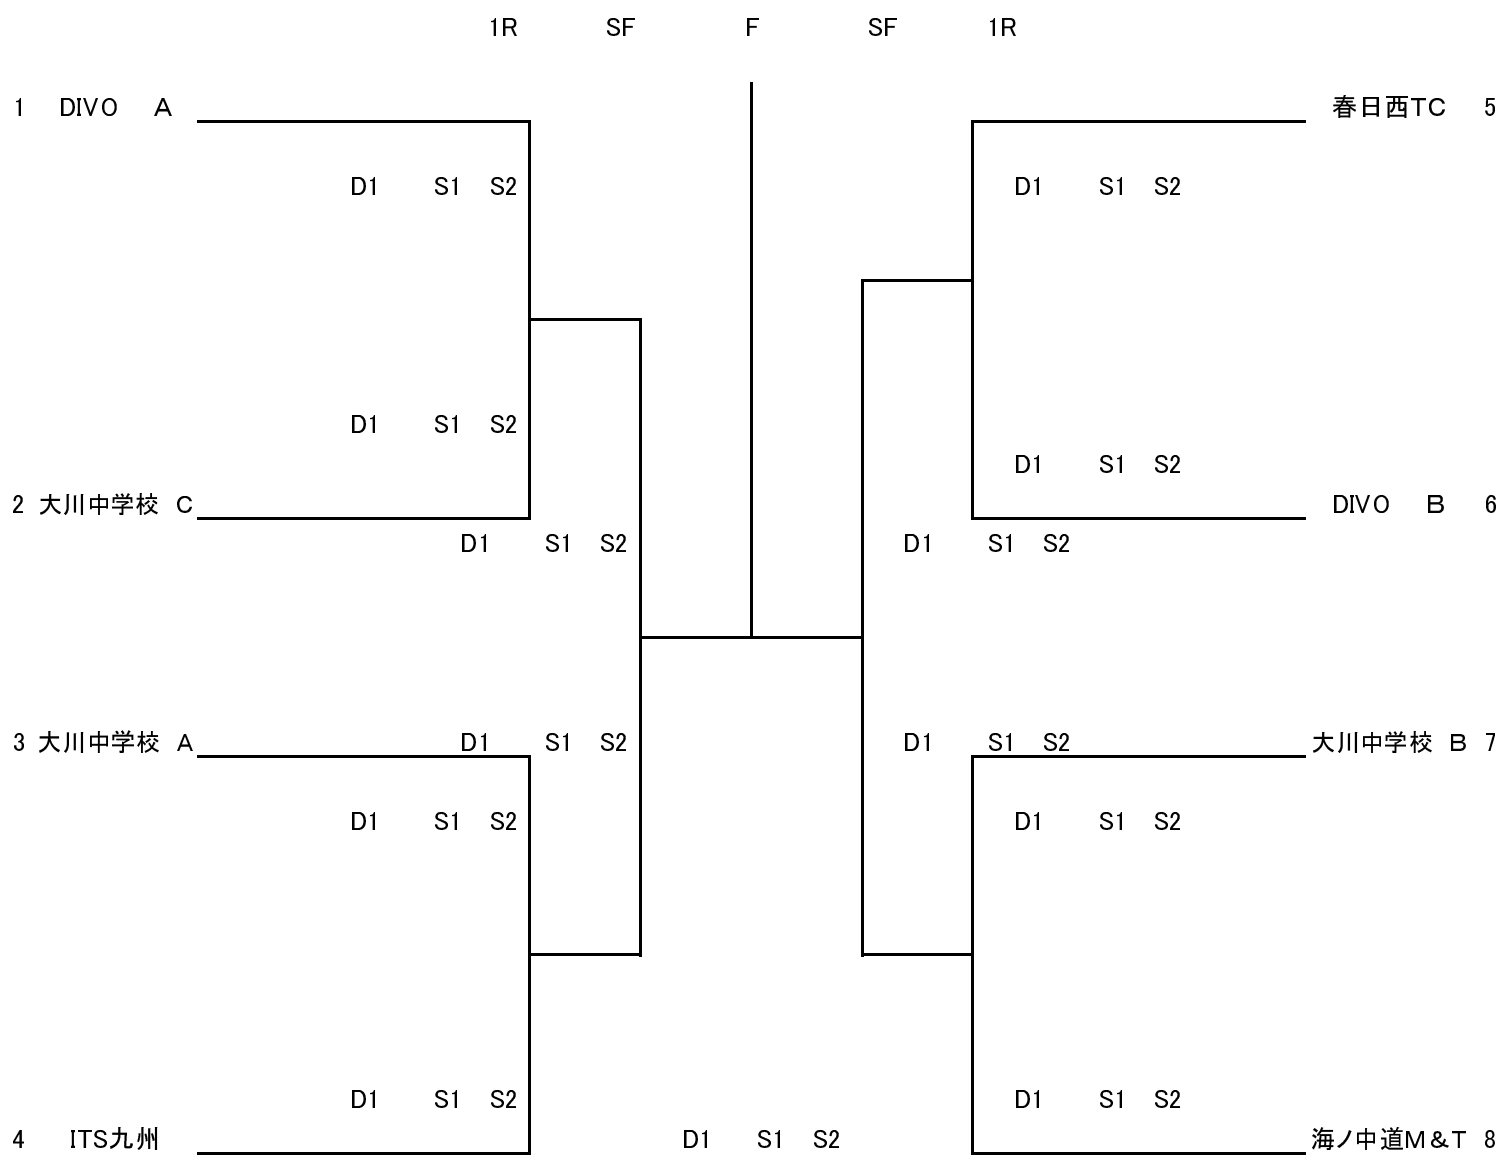

## 平成26年度少年スポーツクラブテニス福岡県大会 出場者名簿

# 中 学 生 女 子

2014/10/11  
春日公園

D1 S1 S2