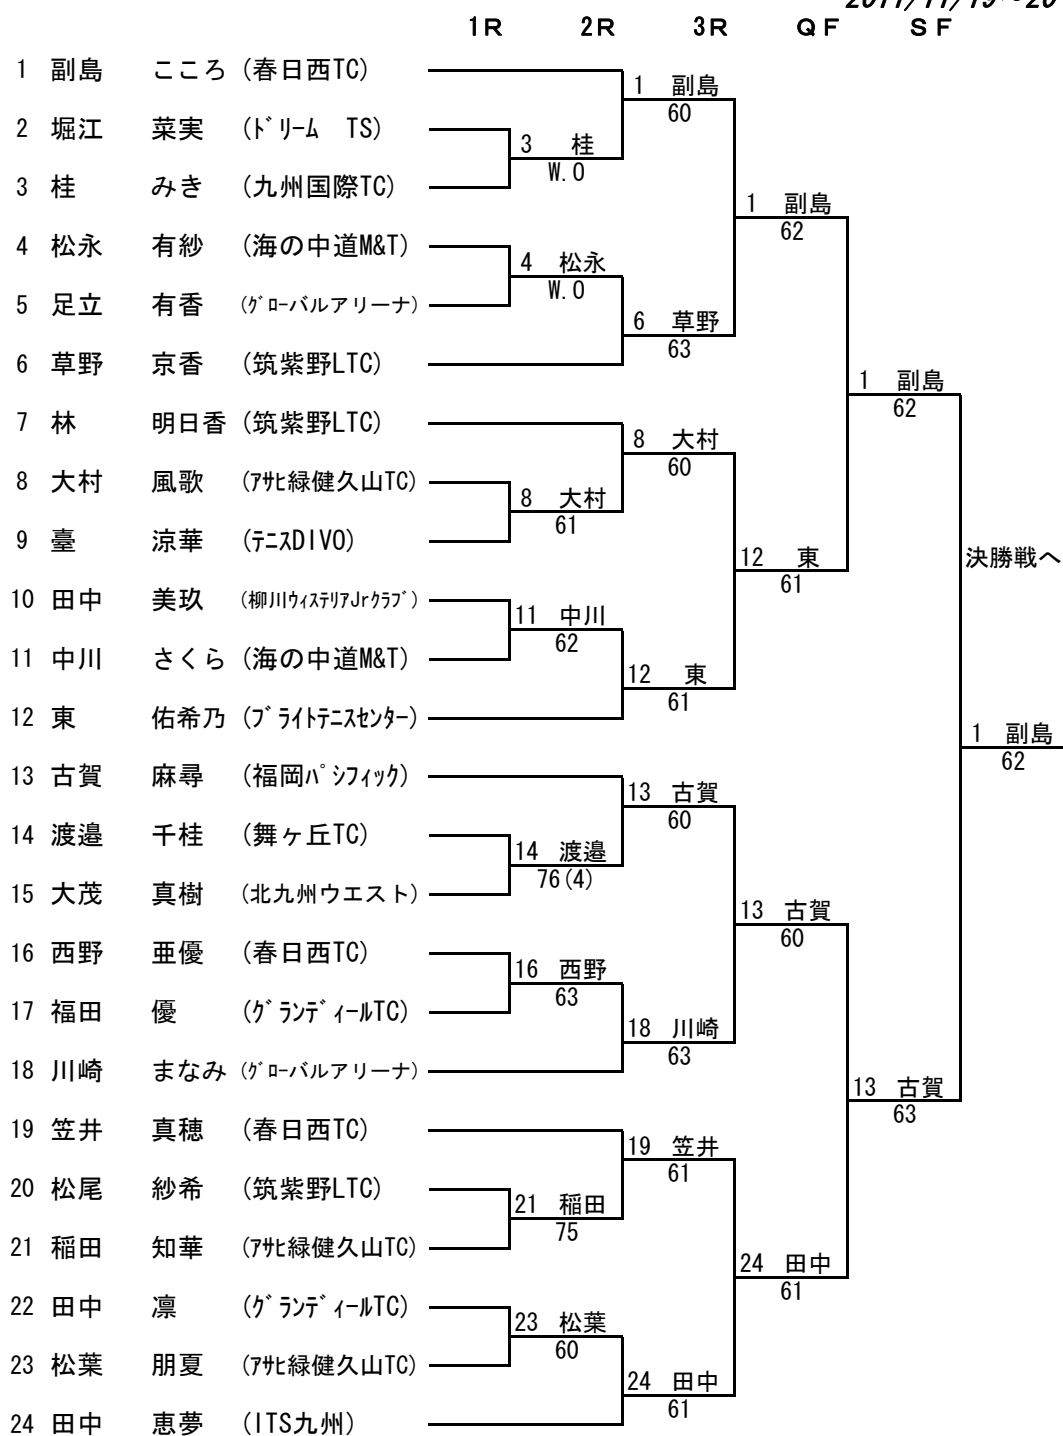

## 2011福岡県ジュニアリーグ予選 (秋季)

(12才以下女子1/2)

春日公園  
2011/11/19~20

決勝戦へ

### 決 勝

(12才以下女子2/2)

春日公園  
2011/11/19~20

決勝戦へ

**3位決定戦**

**5位決定戦**