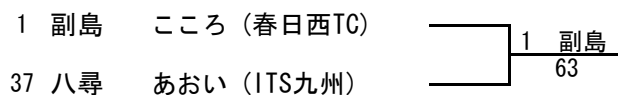

2011福岡県ジュニアリーグ予選 (秋季)

(12才以下女子1/2)

春日公園
2011/11/19~20

決勝戦へ

決 勝