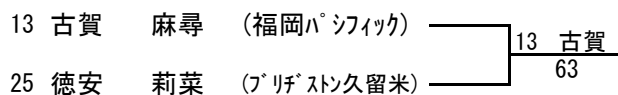

### 決 勝

(12才以下女子2/2)

春日公園  
2011/11/19~20

決勝戦へ

**3位決定戦**

**5位決定戦**