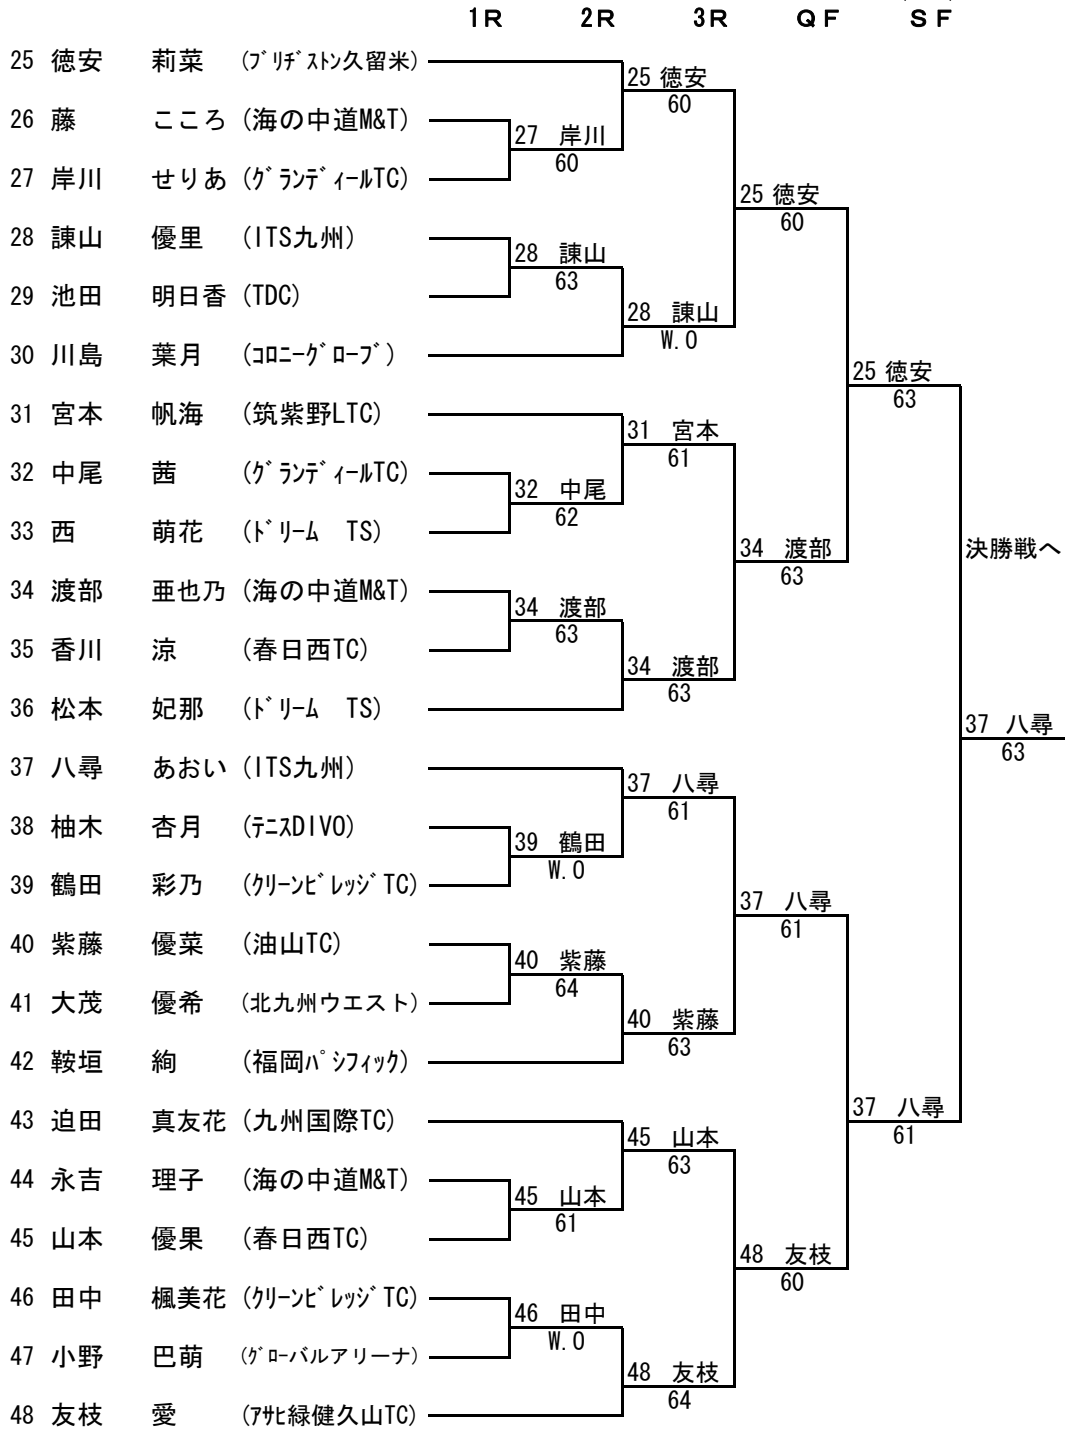

## 2011福岡県ジュニアリーグ予選 (秋季)

(12才以下女子1/2)

春日公園  
2011/11/19~20

決勝戦へ

### 決 勝

(12才以下女子2/2)

春日公園  
2011/11/19~20

決勝戦へ

**3位決定戦**

**5位決定戦**