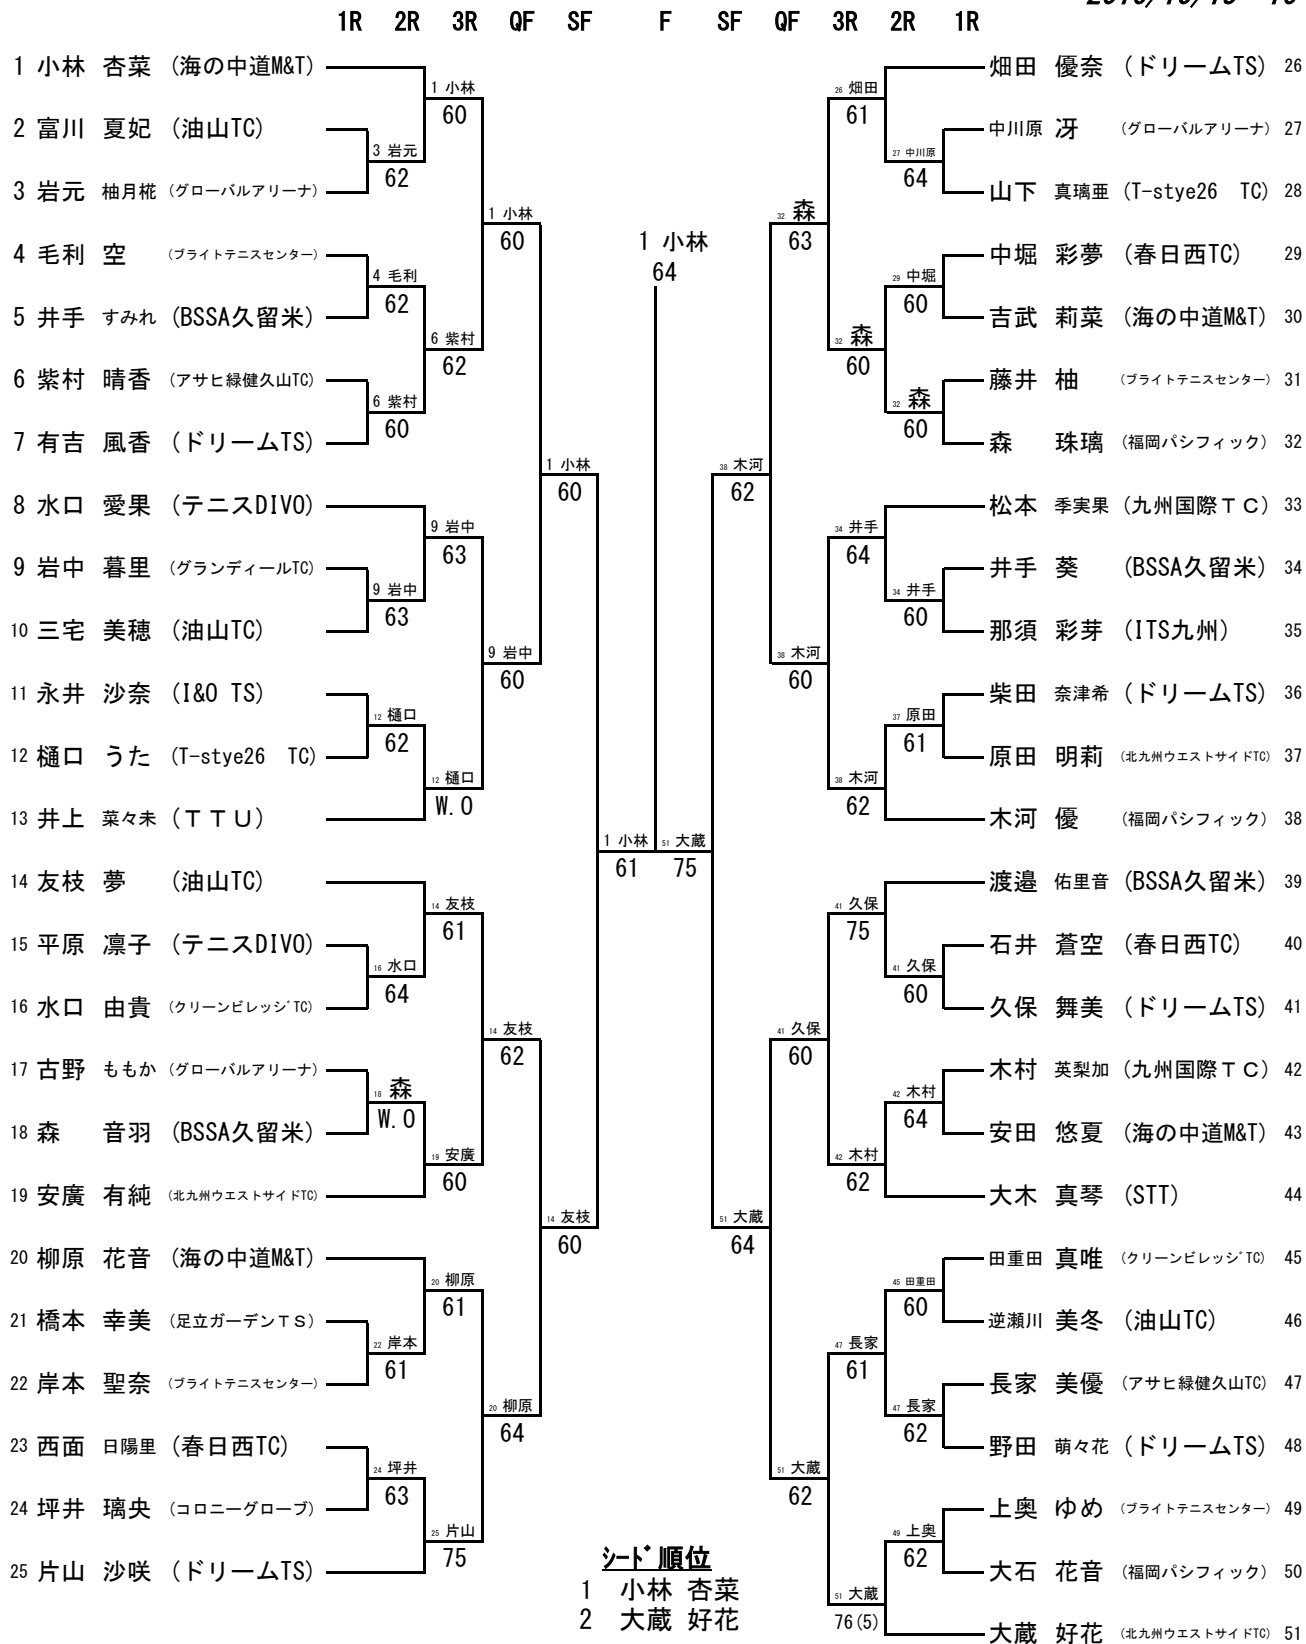

## (11才以下女子)

春日公園  
2016/10/15~16

### シード順位

- 1 小林 杏菜
- 2 大蔵 好花

### 3・4位決定戦

### 5・6位決定戦