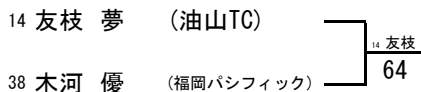

2016福岡県ジュニアリーグ入替戦 (秋季)

(11才以下女子)

春日公園
2016/10/15~16

シード順位

1. 1 小林 杏菜
2. 2 大蔵 好花

3・4位決定戦

5・6位決定戦