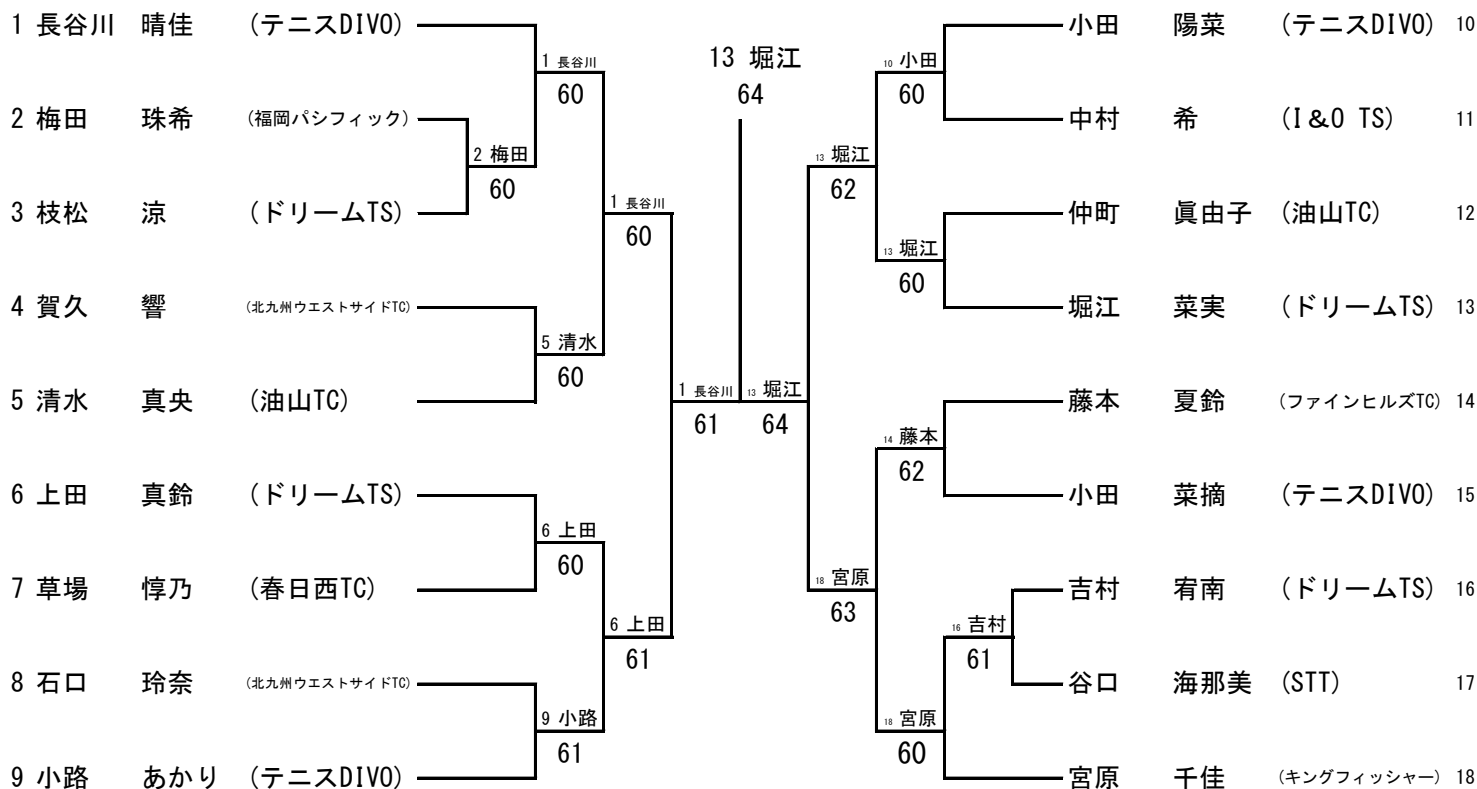

2016福岡県ジュニアリーグ入替戦 (秋季)

(12才以下女子)

春日公園
2016/10/15~16

1R 2R QF SF F SF QF 2R 1R

シード順位

- 1 長谷川 晴佳
- 2 宮原 千佳

3・4位決定戦

5・6位決定戦