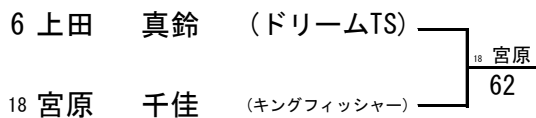

2016福岡県ジュニアリーグ入替戦 (秋季)

(12才以下女子)

春日公園
2016/10/15~16

1R 2R QF SF F SF QF 2R 1R

シード順位

- 1 長谷川 晴佳
- 2 宮原 千佳

3・4位決定戦

5・6位決定戦