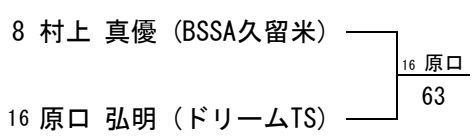

2016福岡県ジュニアリーグ入替戦 (秋季)

(14才以下男子)

海の中道/春日公園
2016/10/15~16

シード順位

- 1 宮田 陸
- 2 菊池 翼

3・4位決定戦

5・6位決定戦