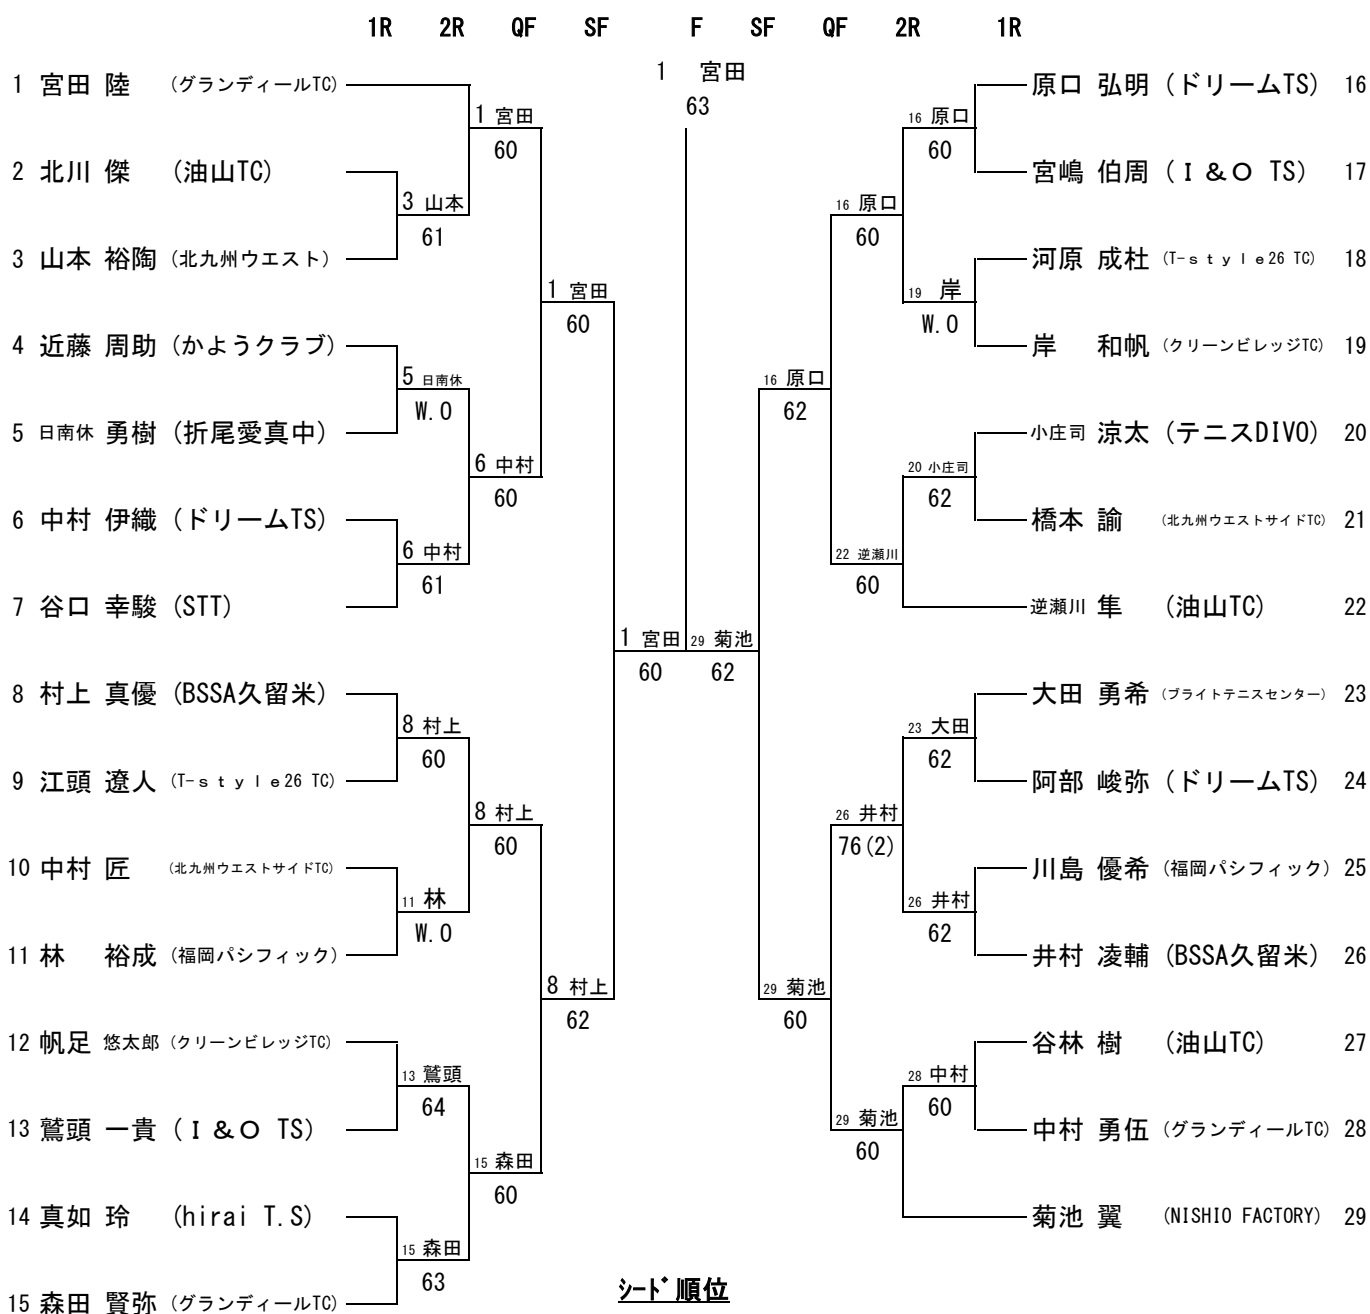

2016福岡県ジュニアリーグ入替戦 (秋季)

(14才以下男子)

海の中道/春日公園
2016/10/15~16

シード順位

- 1 宮田 陸
- 2 菊池 翼

3・4位決定戦

5・6位決定戦