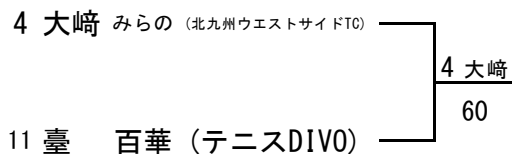

2016福岡県ジュニアリーグ入替戦 (秋季)

(14才以下女子)

海の中道/春日公園
2016/10/15~16

1R QF SF F SF QF 1R

シード順位

- 1 小林 杏珠
- 2 山本 未来

3・4位決定戦

5・6位決定戦