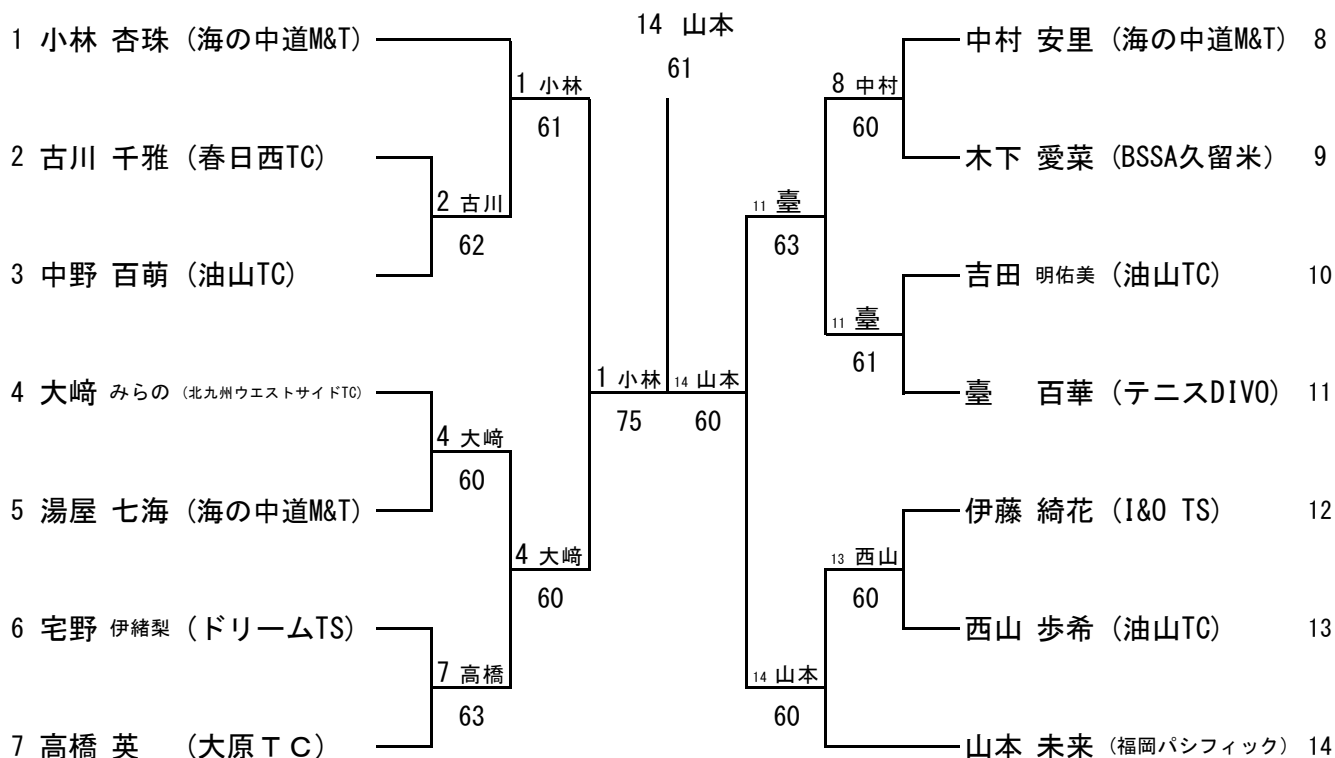

2016福岡県ジュニアリーグ入替戦 (秋季)

(14才以下女子)

海の中道/春日公園
2016/10/15~16

1R QF SF F SF QF 1R

シード順位

- 1 小林 杏珠
- 2 山本 未来

3・4位決定戦

5・6位決定戦