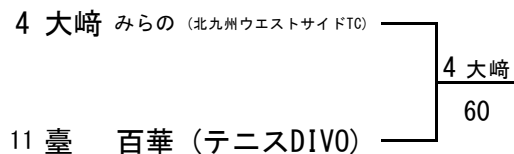

2016福岡県ジュニアリーグ入替戦 (秋季)

(14才以下女子)

海の中道/春日公園
2016/10/15~16

1R QF SF F SF QF 1R

シード順位

- 1 小林 杏珠
- 2 山本 未来

3・4位決定戦

5・6位決定戦