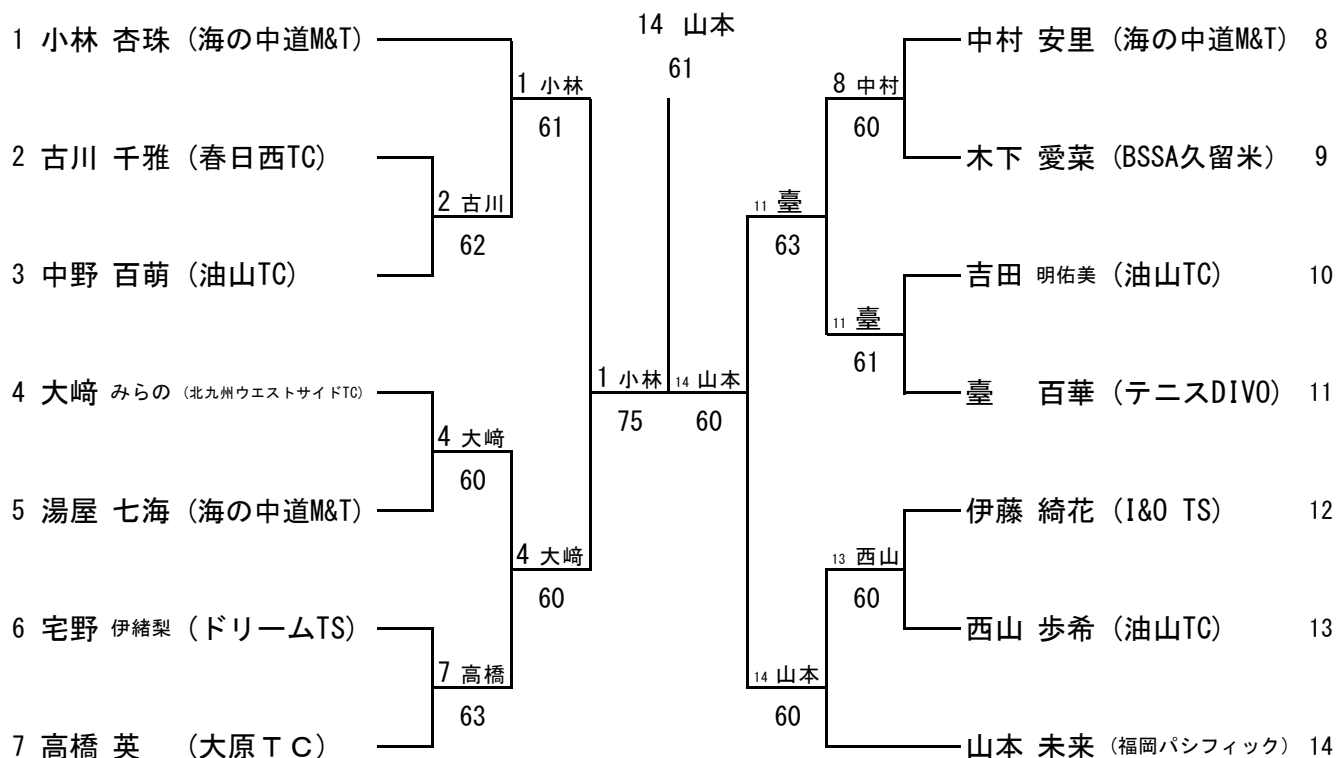

2016福岡県ジュニアリーグ入替戦 (秋季)

(14才以下女子)

海の中道/春日公園
2016/10/15~16

1R QF SF F SF QF 1R

シード順位

- 1 小林 杏珠
- 2 山本 未来

3・4位決定戦

5・6位決定戦