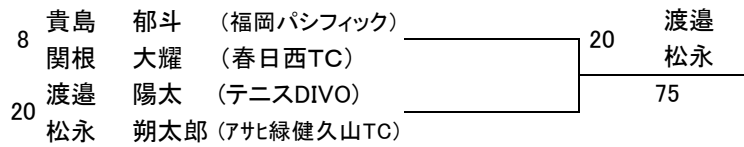

11才以下男子

【1位トーナメント】

【3位決定】

【5位決定】