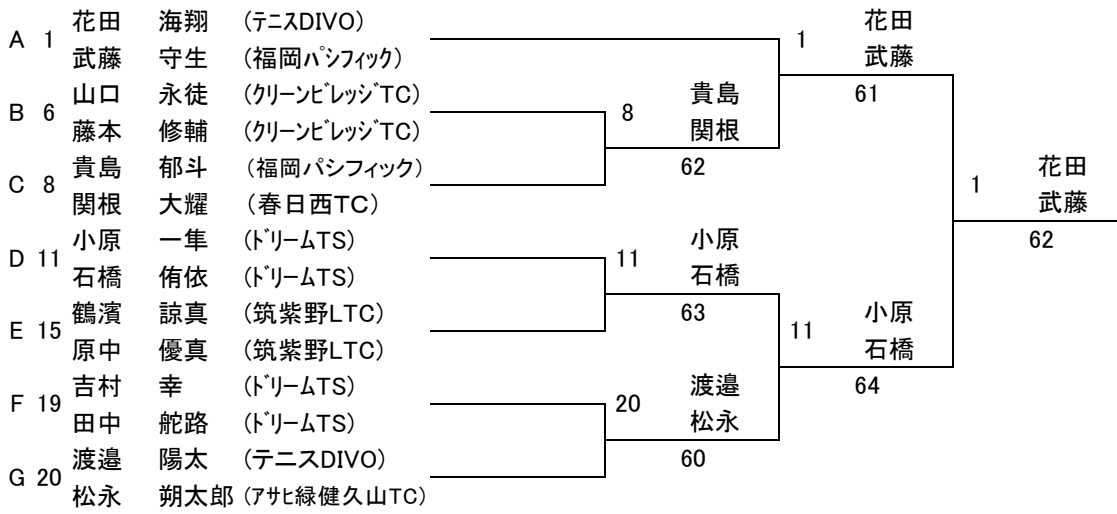

11才以下男子

【1位トーナメント】