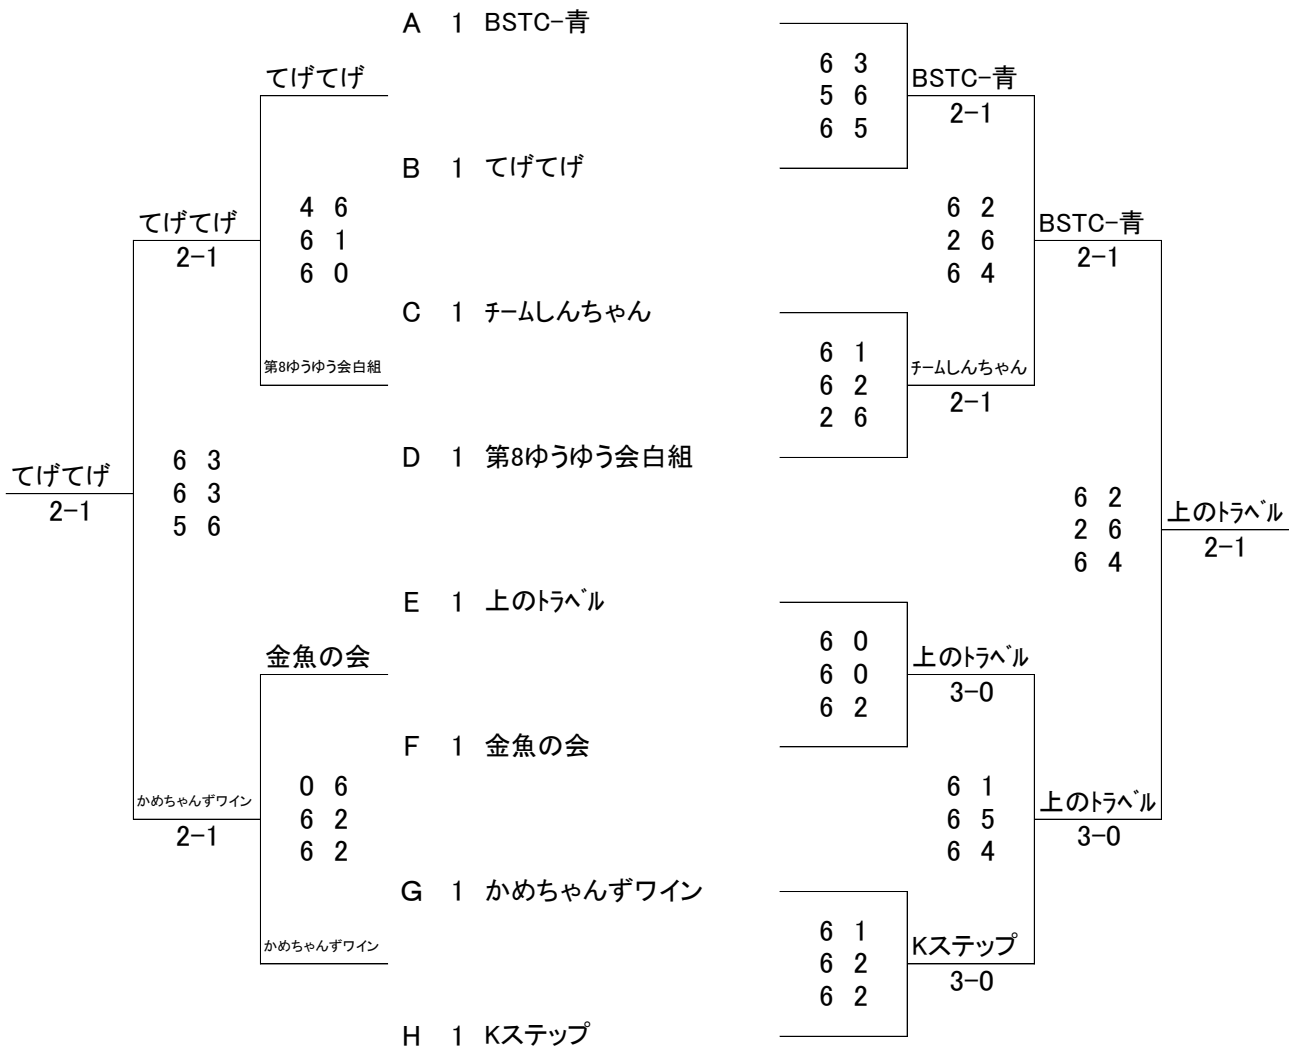

# 《 順位別トーナメント 》

## ● 1位トーナメント

《 コンソレーション 》

《 本 戦 》

F 1R

1R SF F

※ 初戦敗者はコンソレーションへ進みます。