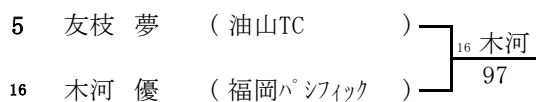

# 2017 DUNLOP CUP 全国選抜ジュニア 福岡県予選 12才女子 本戦

2016/12/3~4, 10  
博多の森テニス競技場

### 3~4位決定戦