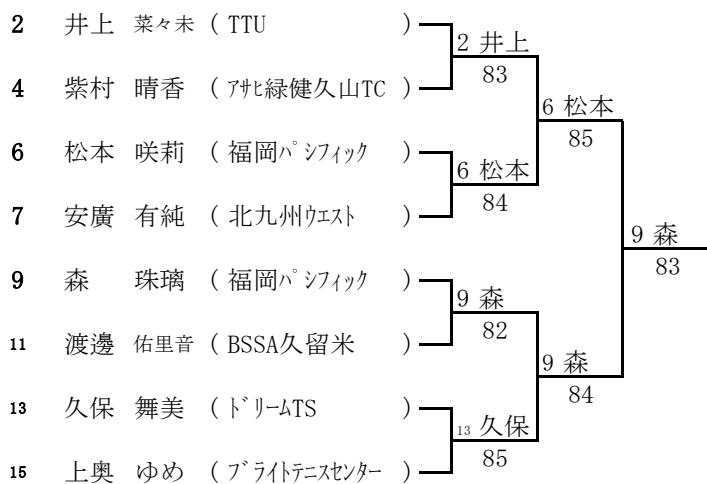

# 2017 DUNLOP CUP 全国選抜ジュニア 福岡県予選 12才女子 本戦

2016/12/3~4, 10  
博多の森テニス競技場

### 3~4位決定戦

### 7~8位決定戦

### 9~10位決定戦