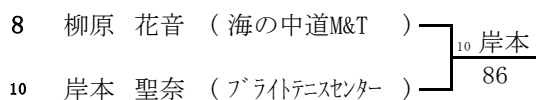

2017 DUNLOP CUP 全国選抜ジュニア 福岡県予選 12才女子 本戦

2016/12/3~4, 10
博多の森テニス競技場

3~4位決定戦

7~8位決定戦

9~10位決定戦

5~6位決定戦

11~12位決定戦

13~14位決定戦

15~16位決定戦