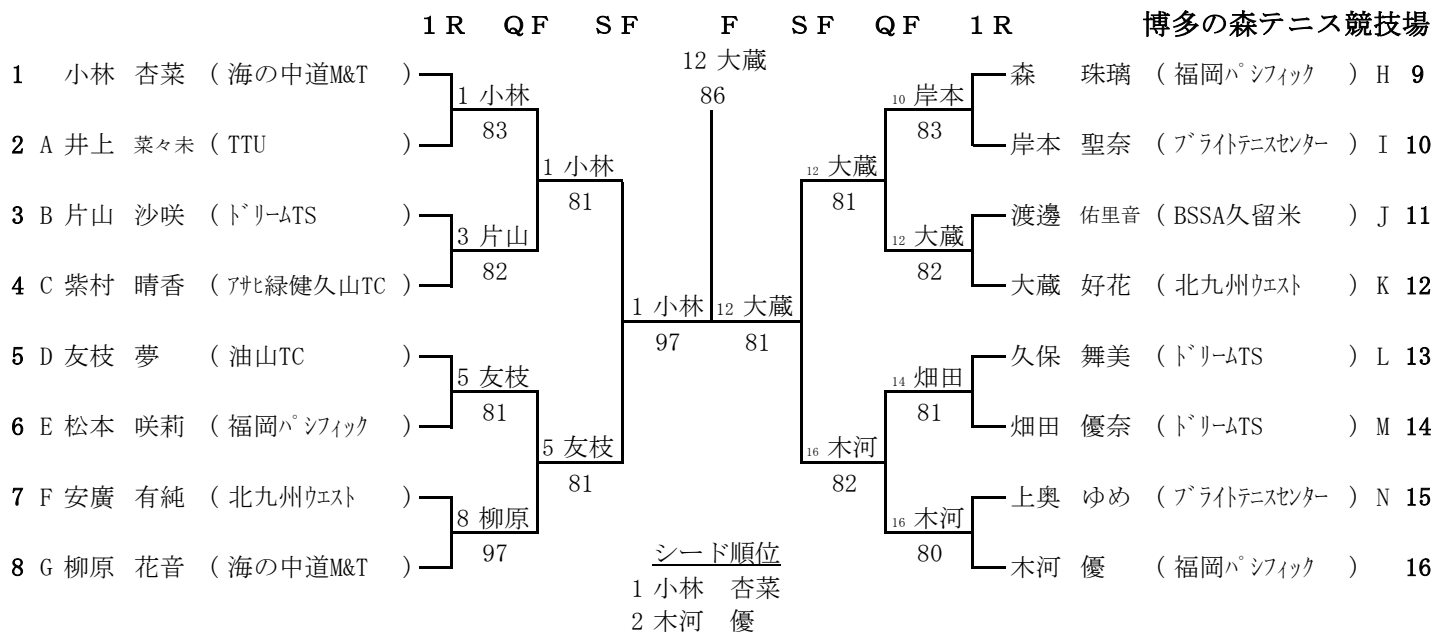

# 2017 DUNLOP CUP 全国選抜ジュニア 福岡県予選 12才女子 本戦

2016/12/3~4, 10  
博多の森テニス競技場

### 3~4位決定戦

### 7~8位決定戦

### 9~10位決定戦