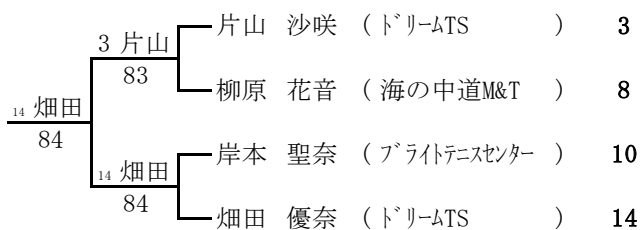

2017 DUNLOP CUP 全国選抜ジュニア 福岡県予選 12才女子 本戦

2016/12/3~4, 10
博多の森テニス競技場

3~4位決定戦

7~8位決定戦

9~10位決定戦

5~6位決定戦

11~12位決定戦

13~14位決定戦

15~16位決定戦