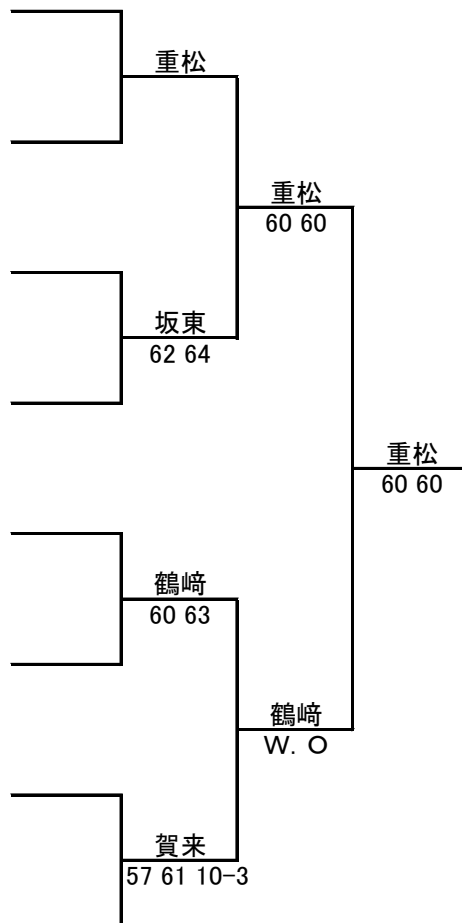

2017福岡県ベテランオープンテニス春季大会

JOPグレード:E1

女子 50歳以上 シングルス

1R SF F

ドロー

No. 登録番号 氏名 所属

1	1000	重松 忍	(スプラージ)
2		BYE	
3		板東 すずこ	(オーガスト)
4	18486	薄 一美	(STT)
5	12741	中村 明美	(サステコクラブ)
6	12115	鶴崎 尚子	(若久TC)
7	18798	鶴田 律子	(クリーンビレッジ)
8	18829	賀来 由起子	(若久TC)

シード順位

- 1 重松 忍
- 2 賀来 由起子