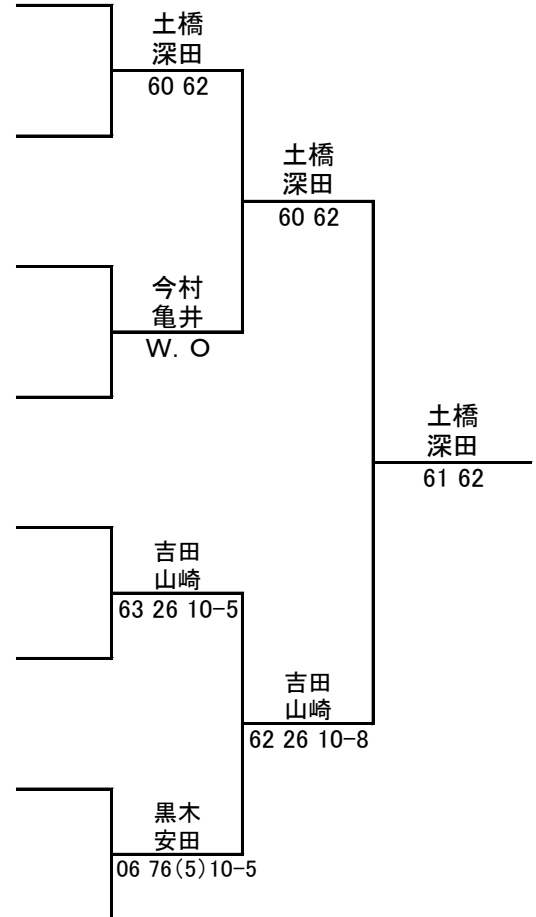

# 2017福岡県ベテランオープンテニス春季大会

JOPグレード:E1

## 女子 55歳以上 ダブルス

1R SF F

ドロー

No.	登録番号	氏名	所属
1	3767	土橋 雅子 (フォーライフ)	
1	2671	深田 三枝子 (足立ガーデンTS)	
2		BYE	
2		BYE	
3	12270	西田 聖子 (ファミリーC)	
3	10806	吉岡 かをる (グローバルアリーナ)	
4	4708	今村 貴子 (長住TC)	
4		亀井 浩美 (大野城TA)	
5		久浦 登代子 (大野城TA)	
5	6060	山下 明子 (コローグロブ)	
6	18475	吉田 扶美代 (オーガストTC)	
6	5985	山崎 陽子 (古賀市TA)	
7	12/28申請中	黒木 郁子 (ファミリーC)	
7	3213	安田 勢都子(油山TC)	
8	2327	岡本 和代 (筑後の森TC)	
8	2328	境 栄子 (筑後の森TC)	

シード順位

- 1 土橋 雅子
- 深田 三枝子
- 2 岡本 和代
- 境 栄子