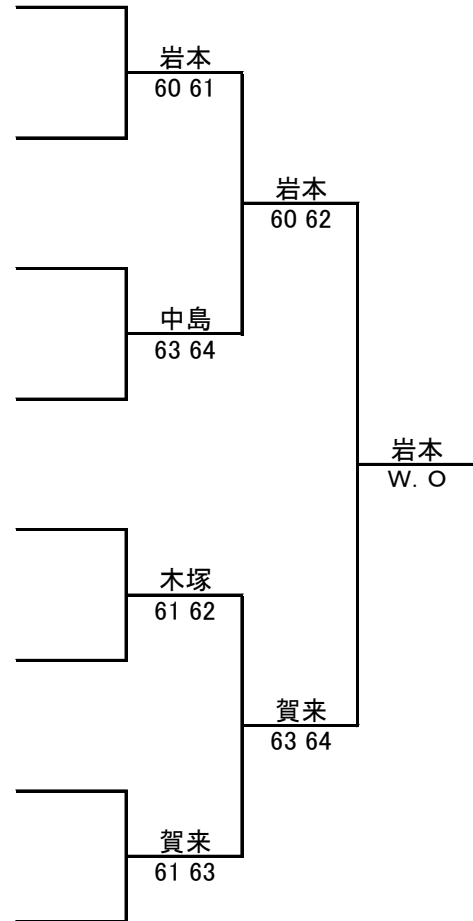

3 16629 樺山 哲郎 (福岡TC)

4 13750 中島 英治 (九大筑紫)

5 17324 木塚 信二 (長住TC)

6 20629 山口 宏司 (大村TC)

7 15765 紙谷 和夫 (紙谷工務店)

8 1723 賀来 祐輔 (長住TC)

シード順位

- 1 岩本 美智男
- 2 賀来 祐輔