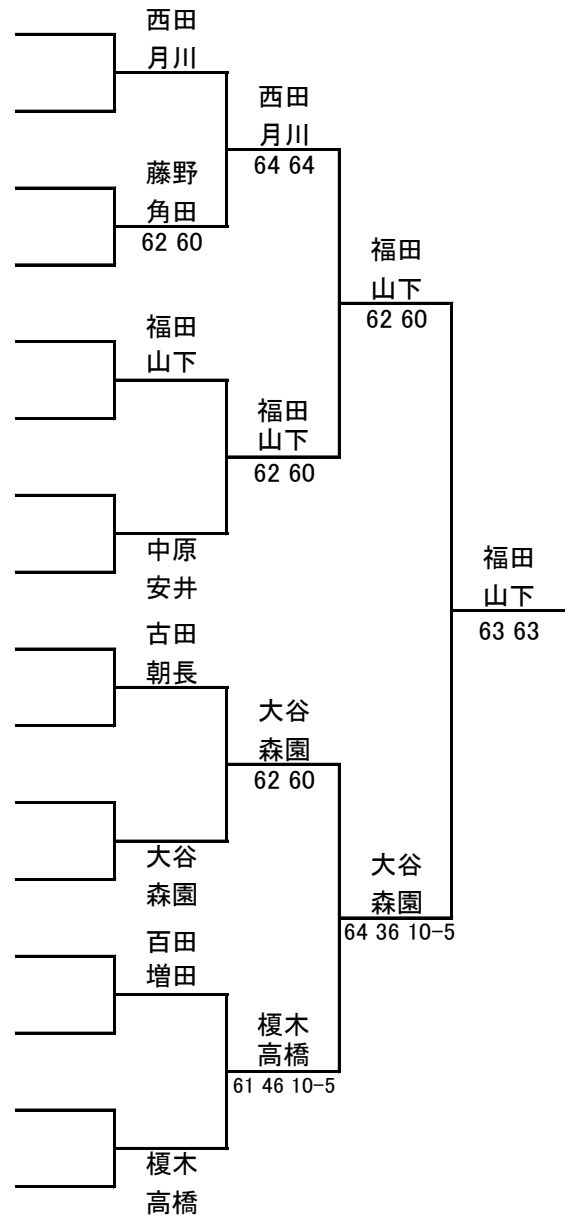

2017福岡県ベテランオープンテニス春季大会

JOPグレード:E1

女子 60歳以上 ダブルス

1R 2R SF F

ドロー

No.	登録番号	氏名	所属
1	1052	西田 幸子 (ファミリークラブ)	
1	1004	月川 律子 (コロニーグローブ)	
2		BYE	
2		BYE	
3	3919	三苫 照美 (筑紫AMI)	
3	6080	萩 真澄 (筑紫AMI)	
4	2672	藤野 睦子 (クリーンビレッジ)	
4		角田 久美恵 (グローバルアリーナ)	
5	1084	福田 実千江 (海の中道M&T)	
5	1068	山下 佐余子 (油山TC)	
6		BYE	
6		BYE	
7		BYE	
7		BYE	
8	8286	中原 敏子 (ルネサンス)	
8		安井 典子 (ITS九州)	
9		古田 加代 (ITS九州)	
9	10646	朝長 喜美子 (コロニーグローブ)	
10		BYE	
10		BYE	
11		BYE	
11		BYE	
12	4357	大谷 りえ (ファミリークラブ)	
12	6073	森園 みち子 (筑後の森TC)	
13		百田 栄子 (コロニーグローブ)	
13		増田 留里子 (コロニーグローブ)	
14		BYE	
14		BYE	
15		BYE	
15		BYE	
16	5057	榎木 敏子 (富士見台TC)	
16	9983	高橋 芳子 (総武グリーンTC)	

シード順位

- 西田 幸子
月川 律子
- 榎木 敏子
高橋 芳子
- 福田 実千江
山下 佐余子
- 大谷 りえ
森園 みち子