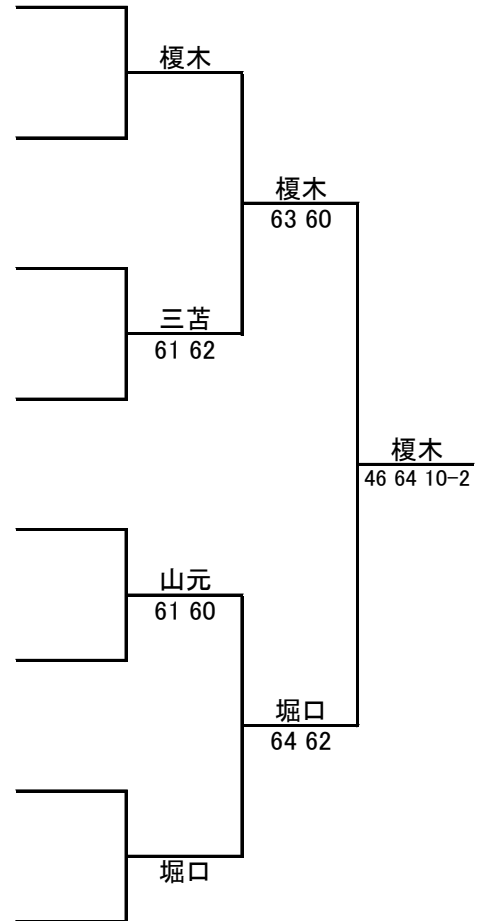

## 女子 60歳以上 シングルス

1R SF F

ドロー

No. 登録番号 氏名 所属

1 5057 榎木 敏子 (富士見台TC)

2 BYE

3 3919 三苦 照美 (筑紫AMI)

4 1075 熊本 美知子 (クリーンビレッジ)

5 10204 安部 敬子 (北九州TC)

6 12021 山元 友子 (クラブハウスイワキ)

7 BYE

8 5064 堀口 雅恵 (北九州ウエストサイド)

シード順位

- 1 榎木 敏子
- 2 堀口 雅恵