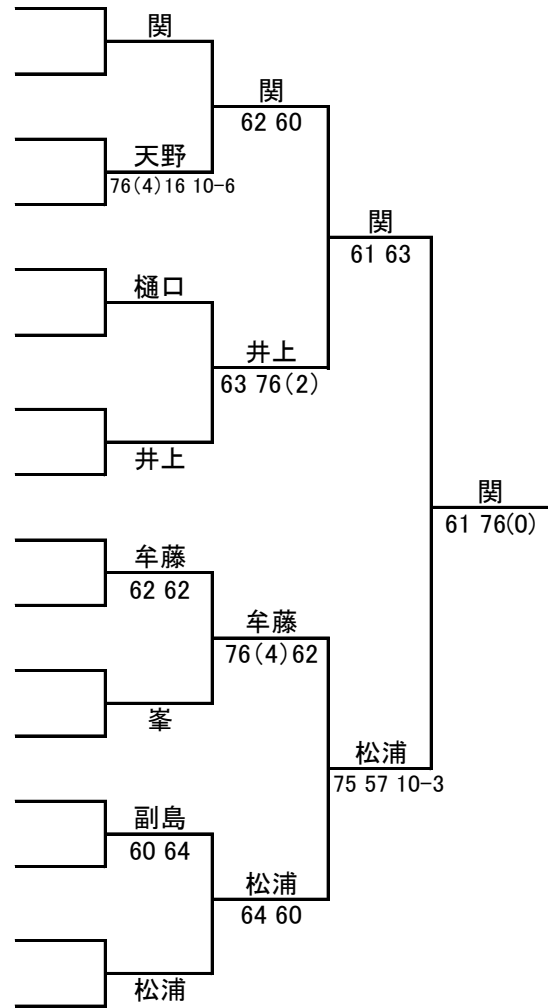

2017福岡県ベテランオープンテニス春季大会

JOPグレード:E1

男子 60歳以上 シングルス

1R 2R SF F

ドロー

No.	登録番号	氏名	所属
1	18264	関 孝人	(筑後の森TC)
2		BYE	
3		田中 直	(長住TC)
4	19198	天野 新一	(Fun to Tennis)
5	1380	樋口 博英	(久留米ロイヤルTC)
6		BYE	
7		BYE	
8		井上 和彦	(ブライテニスセンター)
9		中村 詠一	(九州国際TC)
10	21224	牟藤 央	(チームクレパス)
11		BYE	
12	20305	峯 一士	(福岡健康TC)
13		高地 三奈人	(木陽会)
14	15544	副島 悟	(コロニーグローブ)
15		BYE	
16	21603	松浦 孝志	(ルネサンス)

シード順位

- 1 関 孝人
- 2 松浦 孝志
- 3 峯 一士
- 4 樋口 博英