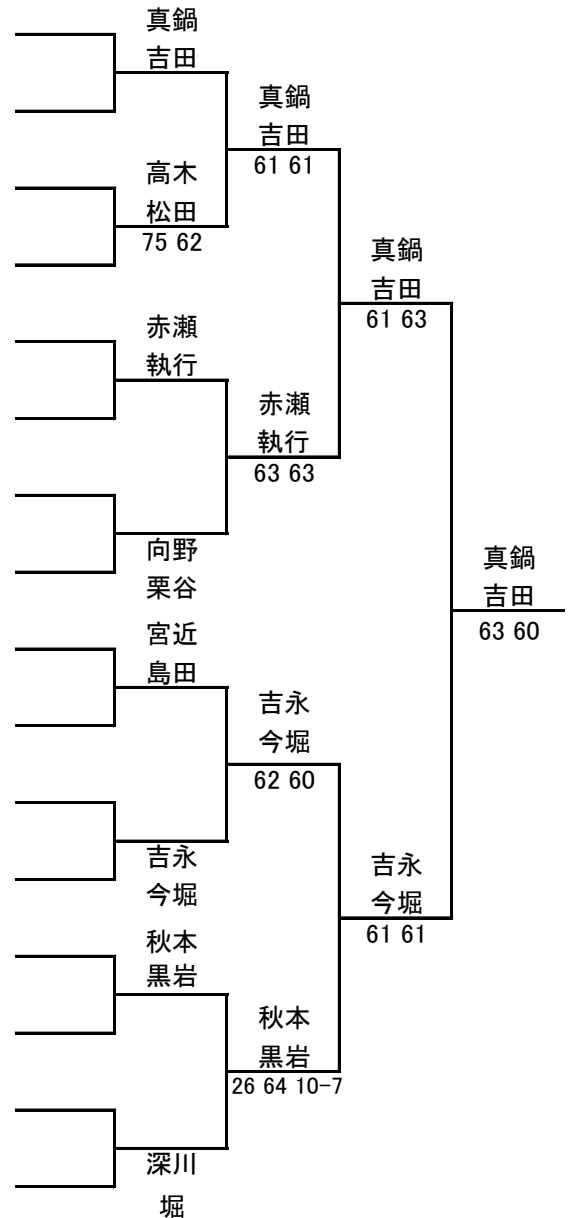

# 2017福岡県ベテランオープンテニス春季大会

JOPグレード:E1

## 女子 65歳以上 ダブルス

1R 2R SF F

ドロー

No.	登録番号	氏名	所属
1	3749	真鍋 つもる (ファミリークラブ)	
1	1108	吉田 節子 (フォーライフ)	
2		BYE	
2		BYE	
3	1063	高木 恭子 (長住TC)	
3	1138	松田 愛子 (福岡健康TC)	
4	3748	四方田 好子 (ファインヒルズTC)	
4	10012	北城 青子 (筑紫AMI)	
5	5917	赤瀬 みや子 (ファミリークラブ)	
5	18523	執行 寿子 (春日市TA)	
6		BYE	
6		BYE	
7		BYE	
7		BYE	
8	775	向野 晴美 (テニスDIVO)	
8		栗谷 由美子 (北九州ウエストサイト)	
9		宮近 みどり (ファミリークラブ)	
9		島田 恵美子 (油山TC)	
10		BYE	
10		BYE	
11		BYE	
11		BYE	
12	1065	吉永 孝子 (筑紫AMI)	
12	5125	今堀 早苗 (志免町TA)	
13		秋本 順子 (大野城TA)	
13	18801	黒岩 園子 (春日市TA)	
14		BYE	
14		BYE	
15		BYE	
15		BYE	
16	10361	深川 英子 (コロニーグローブ)	
16	10939	堀 和子 (ファミリークラブ)	

### シード順位

- 1 真鍋 つもる  
吉田 節子
- 2 深川 英子  
堀 和子
- 3 赤瀬 みや子  
執行 寿子
- 4 吉永 孝子  
今堀 早苗