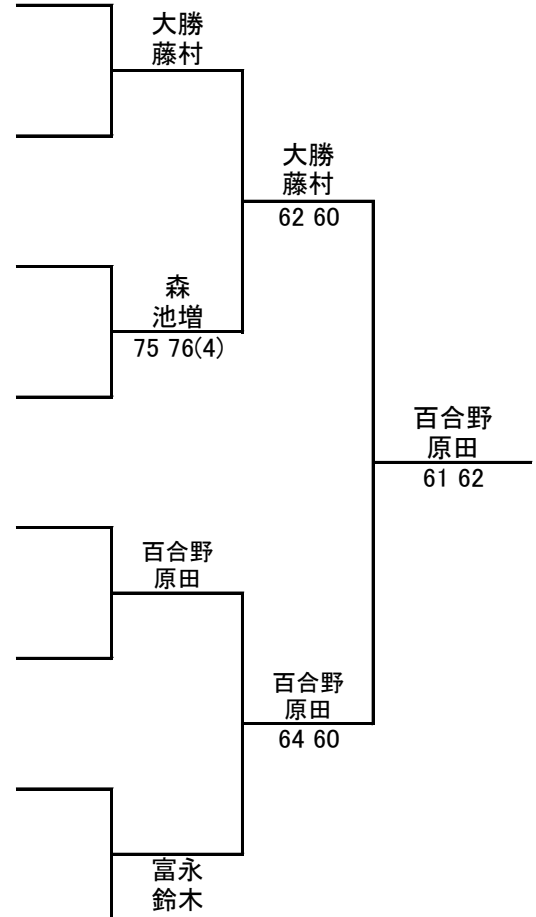

2017福岡県ベテランオープンテニス春季大会

JOPグレード: E1

男子 65歳以上 ダブルス

1R SF F

ドロー

No.	登録番号	氏名	所属
1	9293	大勝 省三	(TTU)
1	16310	藤村 良一	(かずやハウジング)
2		BYE	
2		BYE	
3	17120	森 哲男	(木陽会)
3	4659	池増 英治	(木陽会)
4	14601	安東 和男	(長住TC)
4		緒方 裕介	(長住TC)
5	16586	百合野 隆介	(木陽会)
5	19291	原田 忠明	(木陽会)
6		BYE	
6		BYE	
7		BYE	
7		BYE	
8	16570	富永 茂晴	(長住TC)
8	21429	鈴木 文男	(長住TC)

シード順位

- 1 大勝 省三
- 藤村 良一
- 2 富永 茂晴
- 鈴木 文男