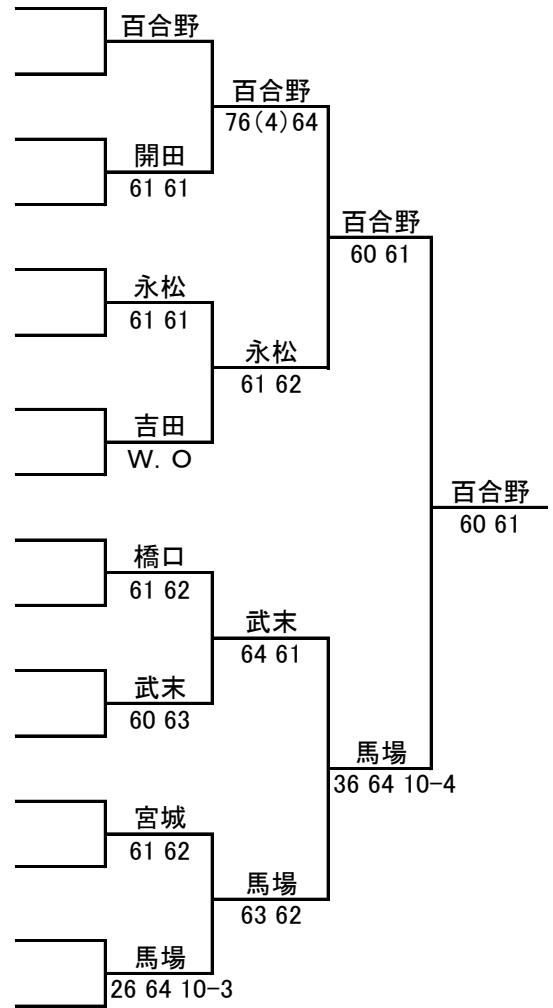

2017福岡県ベテランオープンテニス春季大会

JOPグレード:E1

男子 65歳以上 シングルス

1R 2R SF F

ドロー

No.	登録番号	氏名	所属
1	16586	百合野 隆介	(木陽会)
2		BYE	
3	21847	安永 誠	(春日市TA)
4	19081	開田 康成	(熊本TC)
5	1740	永松 岩雄	(木陽会)
6	16570	富永 茂晴	(長住TC)
7	12129	吉田 修	(若久TC)
8	21626	吉原 和徳	(宗像市TA)
9		橋口 英明	(キロキTC)
10	21635	園田 守	(福岡健康TC)
11	19502	岩見 一広	(小倉LTC)
12	1622	武末 英男	(木陽会)
13		宮城 光廣	(福岡健康TC)
14	21429	鈴木 文男	(長住TC)
15	17120	森 哲男	(木陽会)
16	18867	馬場 善則	(戸畑エースクラブ)

シード順位

- 1 百合野 隆介
- 2 馬場 善則
- 3 永松 岩雄
- 4 武末 英男