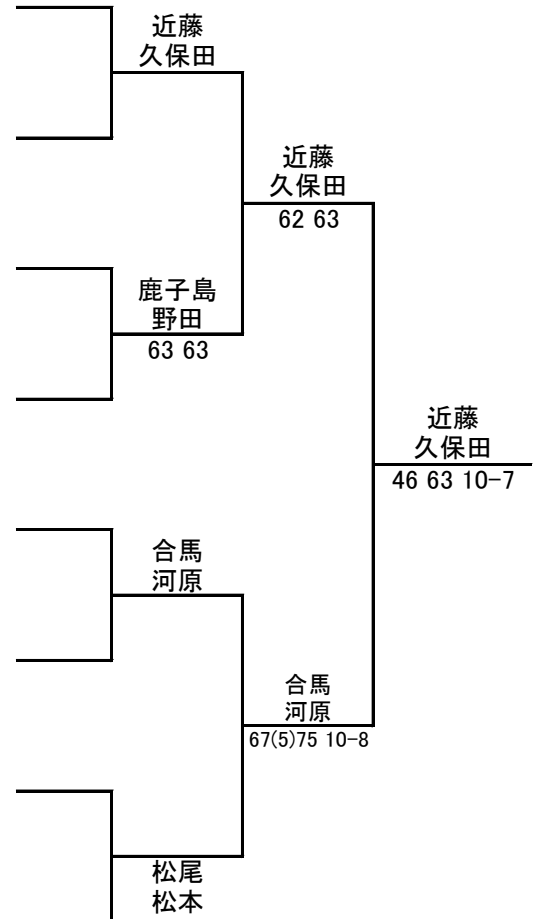

# 2017福岡県ベテランオープンテニス春季大会

JOPグレード: E1

## 女子 70歳以上 ダブルス

1R SF F

ドロー

No.	登録番号	氏名	所属
1	1112	近藤 茂代	(田川TC)
1	794	久保田 哲子	(新日鉄住金八幡)
2		BYE	
2		BYE	
3	9222	三宅 純恵	(油山TC)
3		久保田 昌子	(油山TC)
4		鹿子島 要子	(ファミリークラブ)
4		野田 廣子	(久山TC)
5	3211	合馬 晶子	(オーガストTC)
5	18639	河原 孝子	(北九州ウエストサイド)
6		BYE	
6		BYE	
7		BYE	
7		BYE	
8	12263	松尾 幸代	(ITS九州)
8	12665	松本 克子	(西福岡TC)

シード順位

- 1 近藤 茂代  
久保田 哲子
- 2 松尾 幸代  
松本 克子