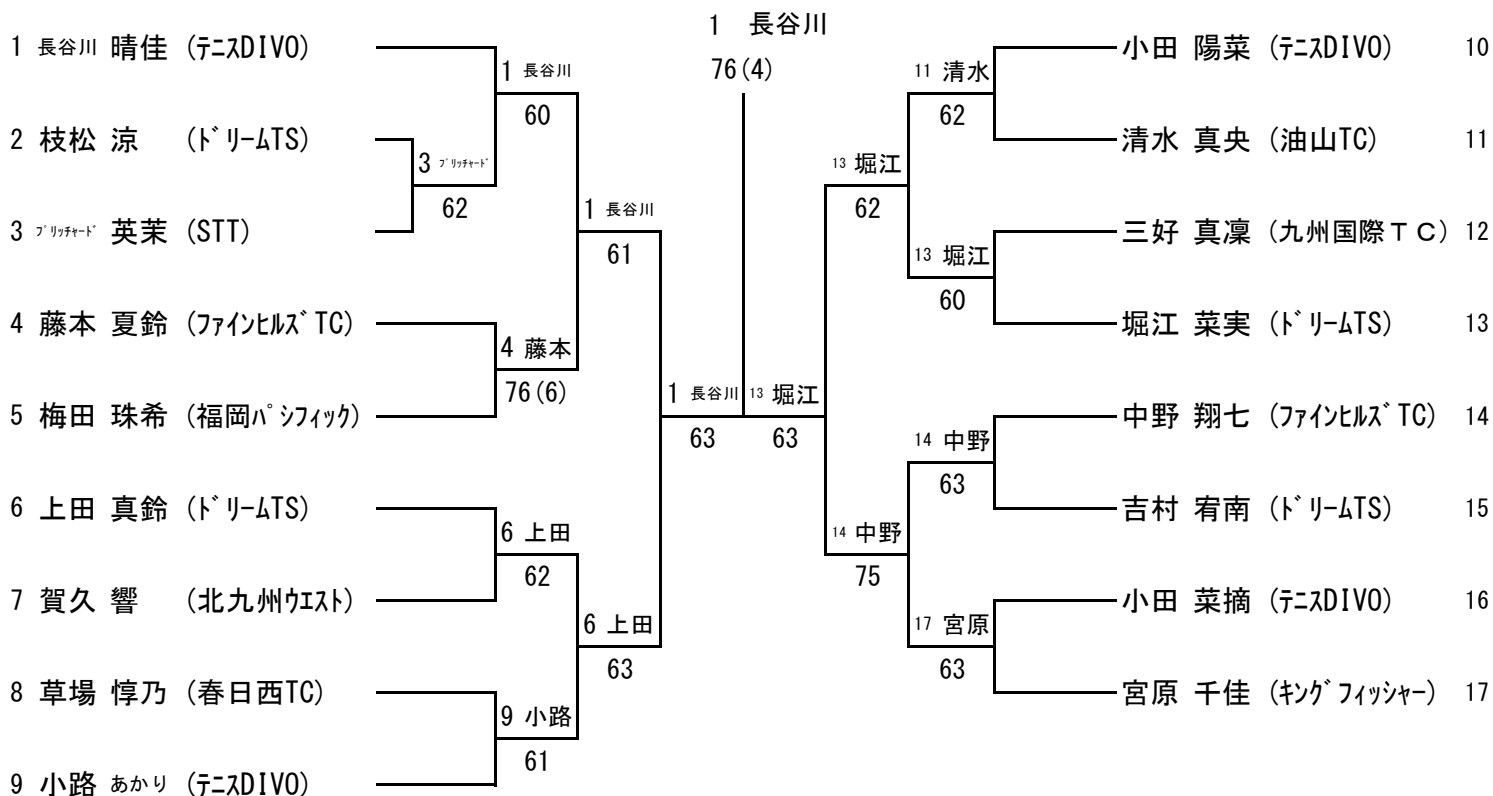

2017福岡県ジュニア強化指定選手選考会（春季） （13才以下女子）

春日公園
2017/4/15~16

1R 2R QF SF F SF QF 2R

シード順位

- 1 長谷川 晴佳
- 2 宮原 千佳
- 3 堀江 菜実
- 4 上田 真鈴
- 5 小路 あかり

3・4位決定戦

5・6位決定戦