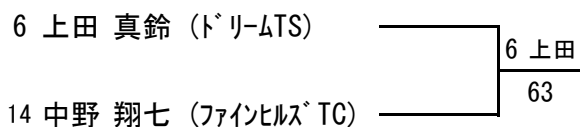

2017福岡県ジュニア強化指定選手選考会（春季） （13才以下女子）

春日公園
2017/4/15~16

1R 2R QF SF F SF QF 2R

シード順位

- 1 長谷川 晴佳
- 2 宮原 千佳
- 3 堀江 菜実
- 4 上田 真鈴
- 5 小路 あかり

3・4位決定戦

5・6位決定戦