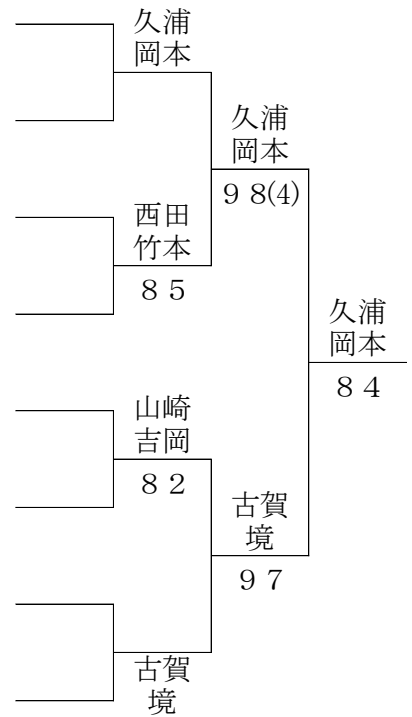

# 《 55才以上女子ダブルス 》

## (コンソレーション)

F 1R

1. 久浦 登代子 (大野城TA)  
岡本 和代 (筑後の森TC)
2. BYE
3. 黒木 郁子 (ファミリークラブ)  
安田 勢都子 (油山TC)
4. 西田 聖子 (ファミリークラブ)  
竹本 恵美 (ファミリークラブ)
5. 山崎 陽子 (古賀市TA)  
吉岡 かをる (グローバルアリーナ)
6. 重富 祥子 (コロニーグローブ)  
吉田 扶美代 (オーガストTC)
7. BYE
8. 古賀 幸江 (筑後の森TC)  
境 栄子 (筑後の森TC)

## (メインドロー)

1R SF F

### シード順位

1. 久浦登代子・岡本和代
2. 古賀幸江・境栄子

※初戦敗者はコンソレへ進みます