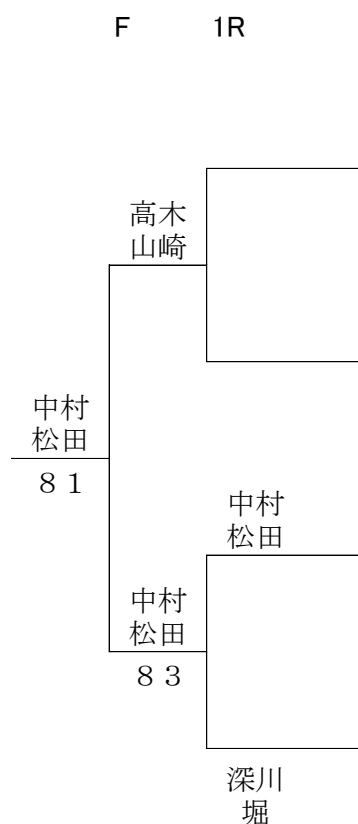

《 65才以上女子ダブルス 》

(コンソレーション)

1. 真鍋 つもる (ファミリークラブ)
吉田 節子 (フォーライフ)
2. BYE
3. 高木 恭子 (長住TC)
山崎 良子 (ITS九州)
4. 向野 晴美 (テニスDIVO)
栗谷 由美子 (北九州ウエストサイト)
5. 中村 福代 (油山TC)
松田 愛子 (FKTC)
6. 池田 淳子 (西福岡TC)
相良 勝美 (コロニーグローブ)
7. 四方田 好子 (ファインヒルズ)
北城 青子 (筑紫AMI)
8. 深川 英子 (コロニーグローブ)
堀 和子 (ファミリークラブ)

(メインドロー)

シード順位

1. 真鍋つもる・吉田節子
2. 深川英子・堀和子

※初戦敗者はコンソレへ進みます

(3位決定戦)