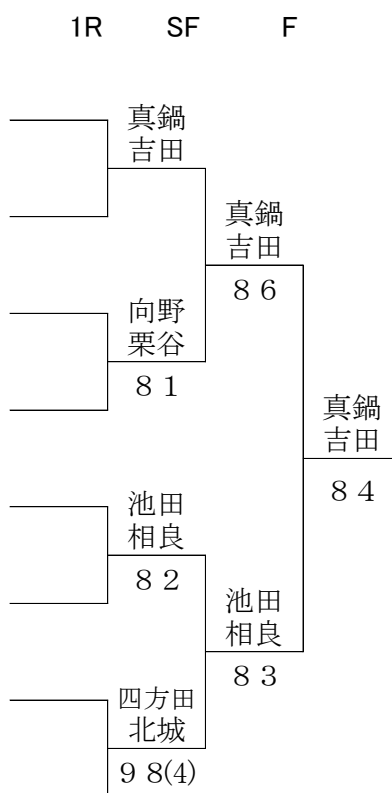

《 65才以上女子ダブルス 》

(コンソレーション)

1. 真鍋 つもる (ファミリークラブ)
吉田 節子 (フォーライフ)
2. BYE
3. 高木 恭子 (長住TC)
山崎 良子 (ITS九州)
4. 向野 晴美 (テニスDIVO)
栗谷 由美子 (北九州ウエストサイト)
5. 中村 福代 (油山TC)
松田 愛子 (FKTC)
6. 池田 淳子 (西福岡TC)
相良 勝美 (コロニーグローブ)
7. 四方田 好子 (ファインヒルズ)
北城 青子 (筑紫AMI)
8. 深川 英子 (コロニーグローブ)
堀 和子 (ファミリークラブ)

(メインドロー)

シード順位

1. 真鍋つもる・吉田節子
2. 深川英子・堀和子

※初戦敗者はコンソレへ進みます

(3位決定戦)