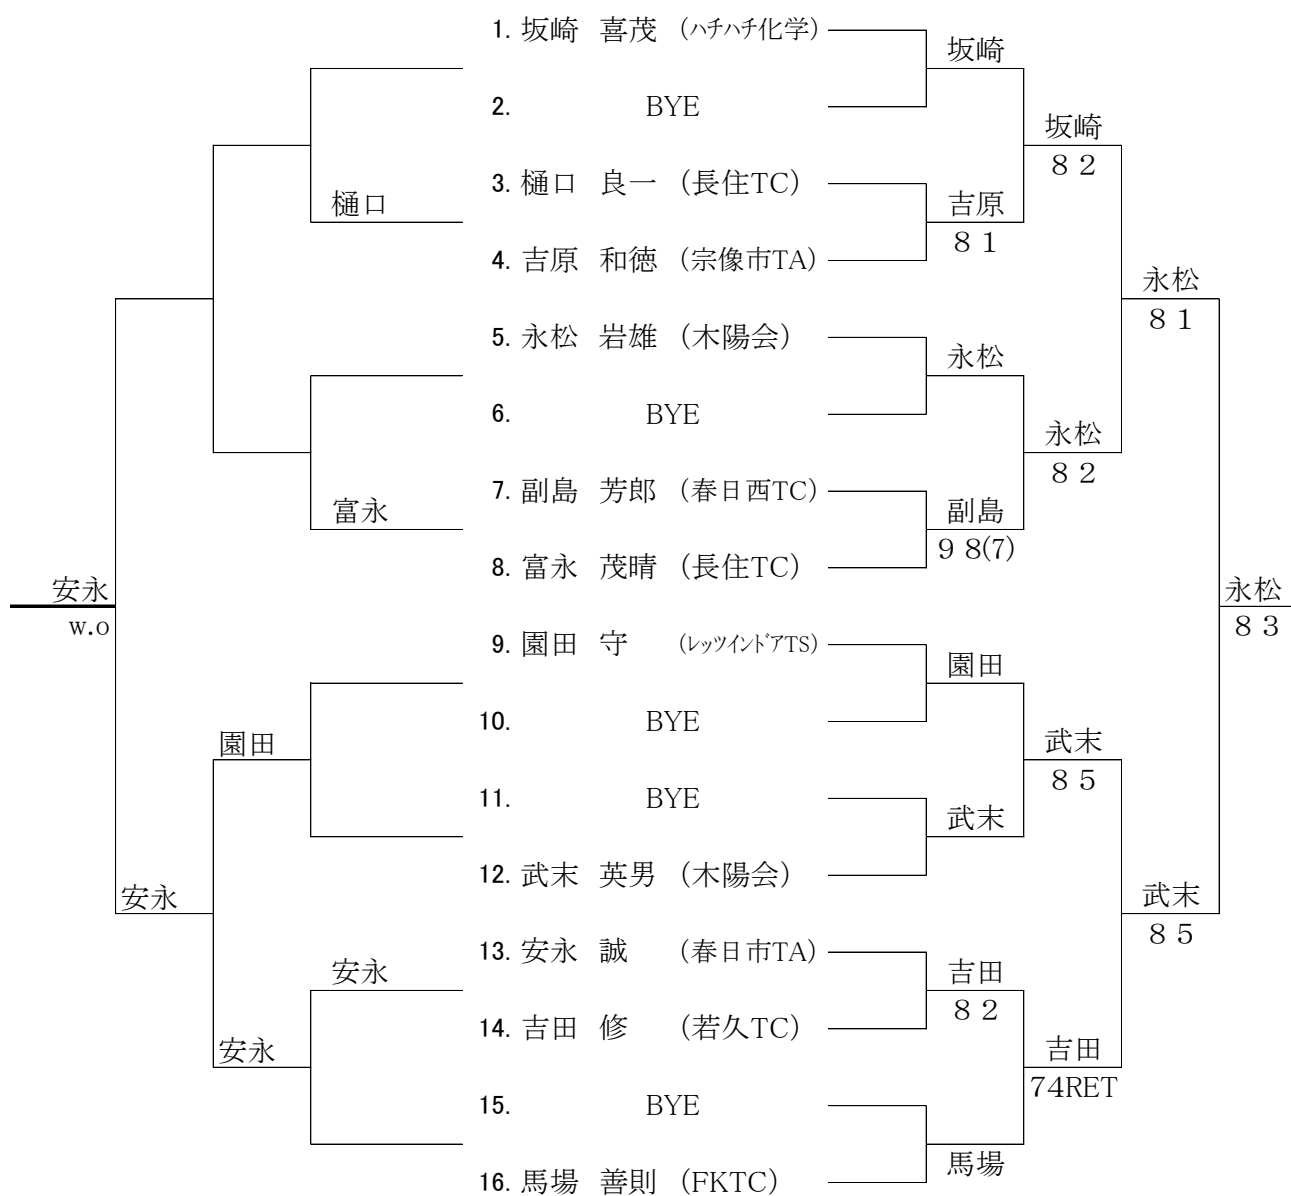

《 65才以上男子シングルス 》

(コンソレーション)

(メインドロー)

F SF 1R

1R 2R SF F

シード順位

- 坂崎 喜茂
- 馬場 善則
- 永松 岩雄
- 武末 英男

※初戦敗者はコンソレへ進みます

(3位決定戦)

F