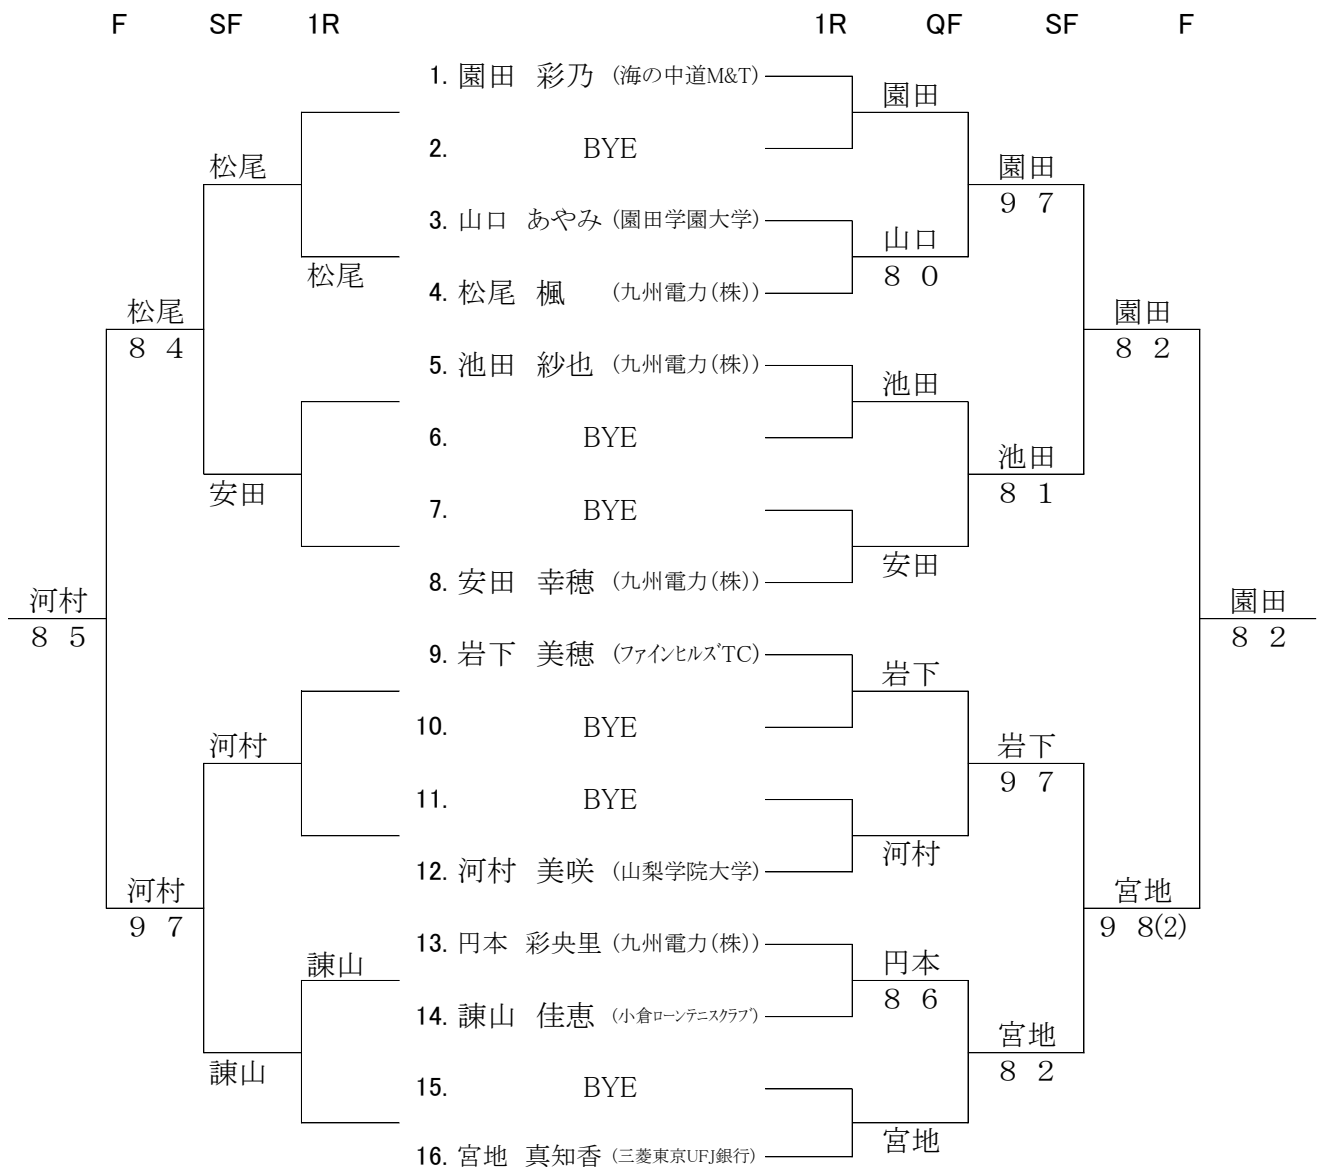

《 一般女子シングルス 》

(コンソレーション)

(メインドロー)

シード順位

1. 園田 彩乃
2. 宮地 真知香
3. 河村 美咲
4. 池田 紗也

※ 初戦敗者はコンソレへ進みます

(3位決定戦)