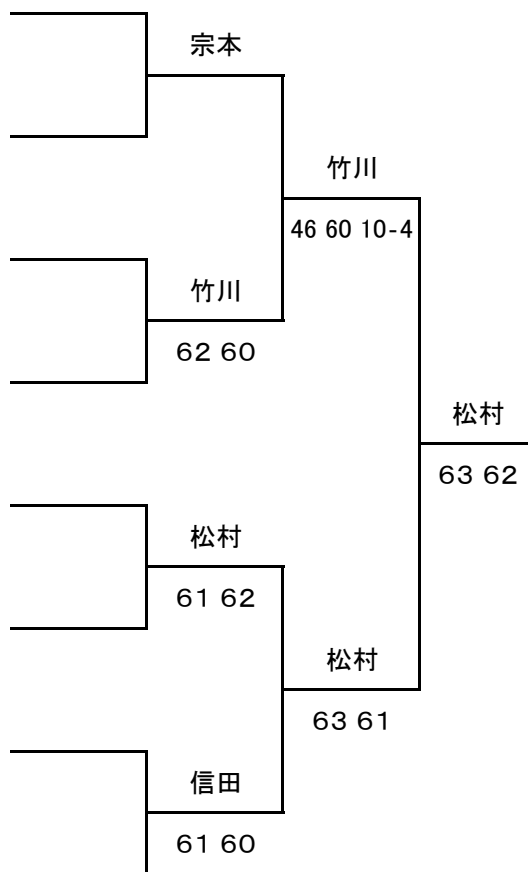

第16回福岡県ベテランオープンテニス夏季大会

JOPグレード:E1

男子 75歳以上 シングルス

1R SF F

ドロー

No. 登録番号 氏名 所属

1	1	G0019648	宗本 道雄	(宗像市テニス協会)
	2		BYE	
	3	G0001773	徳永 幹雄	(九州大学筑紫テニスクラブ)
	4	G0019054	竹川 建三	(木陽会)
	5	G0021997	重松 年治	(宗像市テニス協会)
	6	G0001386	松村 勝之	(熊本キリンクラブ)
	7	G0017610	三宅 榮	(油山テニスクラブ)
2	8	G0015230	信田 敏夫	(熊本ローンテニスクラブ)

シード順位

- 1 宗本 道雄
- 2 信田 敏夫