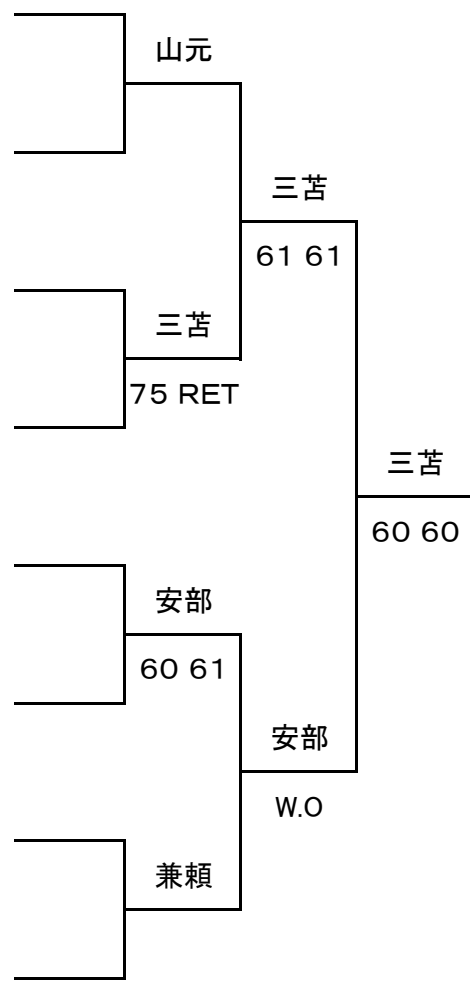

第16回福岡県ベテランオープンテニス夏季大会 JOPグレード:E1

女子 60歳以上 シングルス

1R SF F

ドロー

No. 登録番号 氏名 所属

1	1	L0012021	山元 友子	(クラブハウスイワキリ)
	2		BYE	
	3	L0018539	安井 典子	(I.T.S九州)
	4	L0003919	三苦 照美	(筑紫AMI)
	5	L0018601	小山 雅江	(南青山高原テニスクラブ)
	6	L0010204	安部 敬子	(北九州テニス倶楽部)
	7		BYE	
2	8	L0012400	兼頼 知子	(美原の森テニスガーデン)

シード順位

- 1 山元 友子
- 2 兼頼 知子