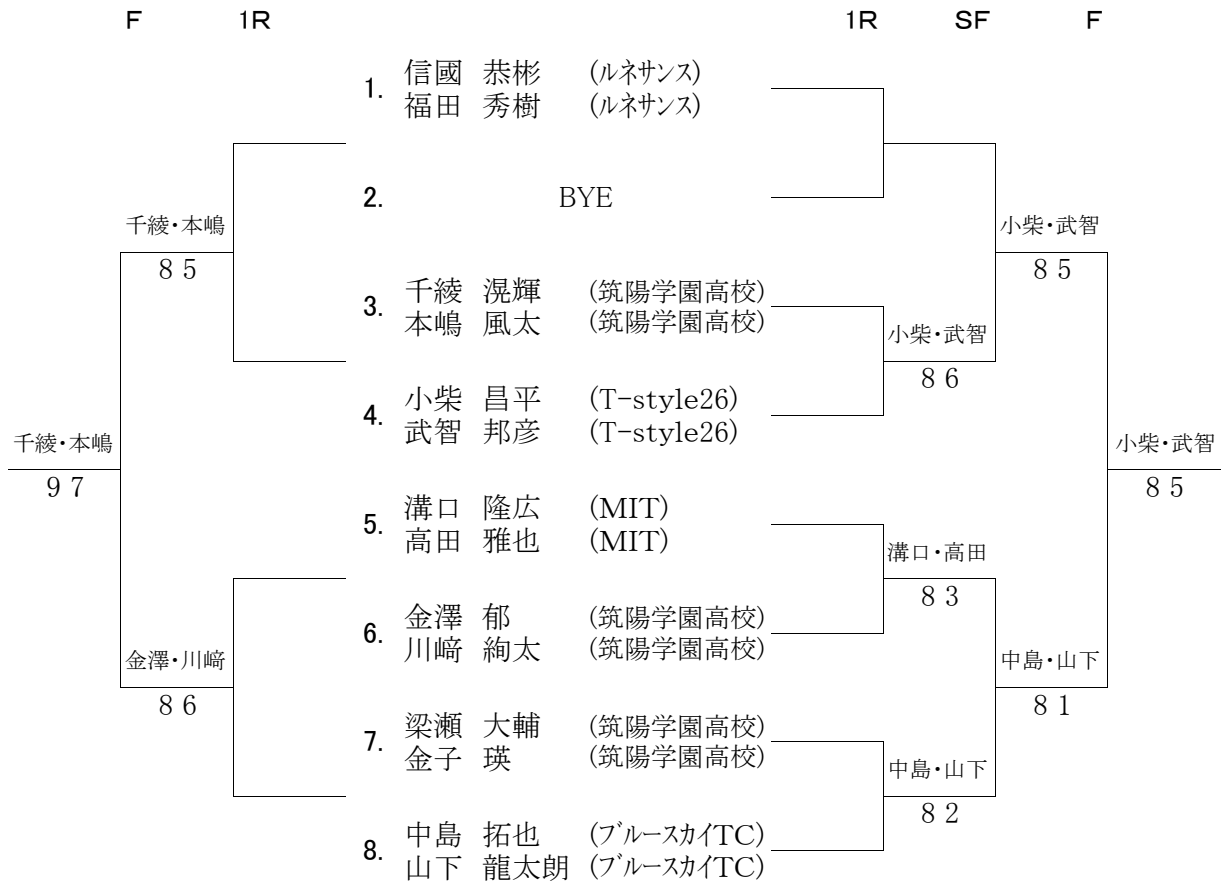

【 一 般 男 子 A 】

〈コンソレーション〉

〈メインドロー〉

● 初戦敗者はコンソレに進みます。