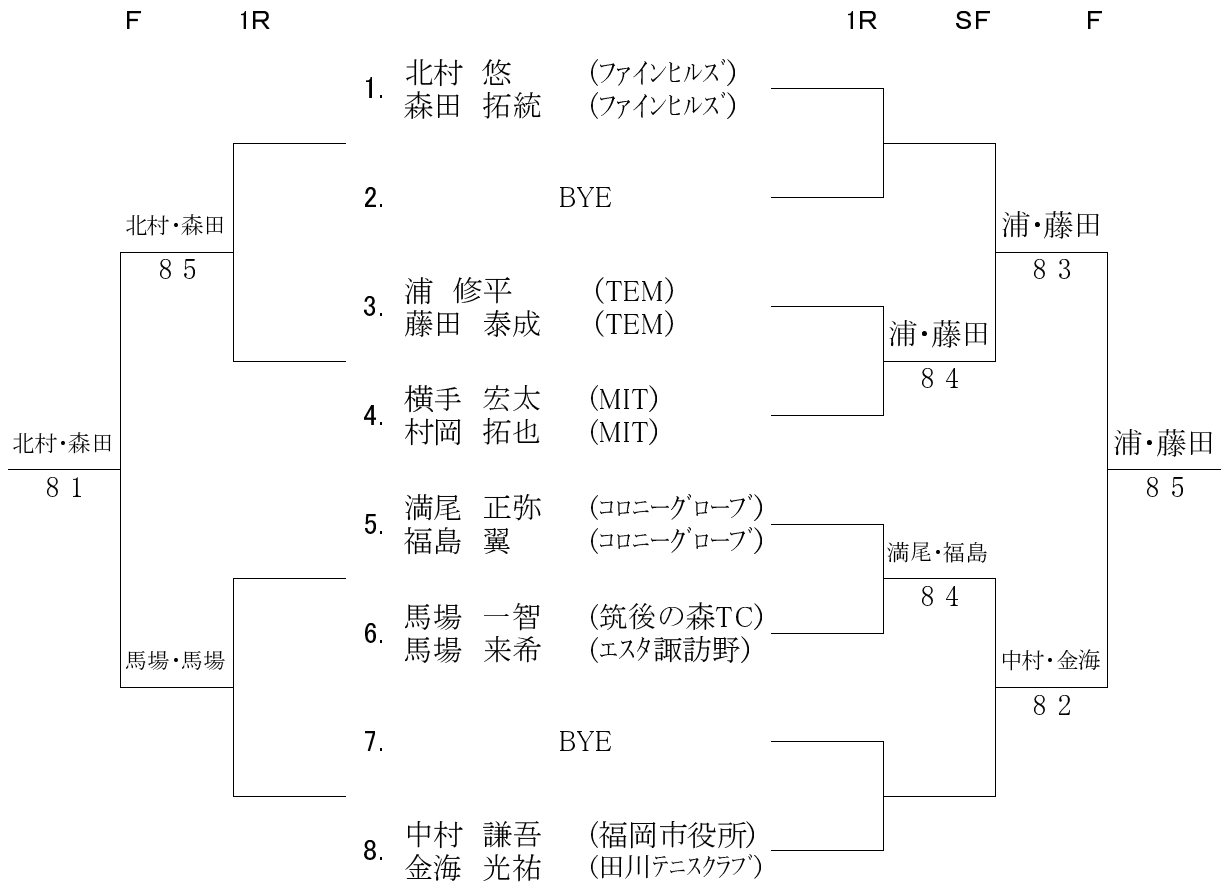

【 一 般 男 子 B 】

〈コンソレーション〉

〈メインドロー〉

● 初戦敗者はコンソレに進みます。