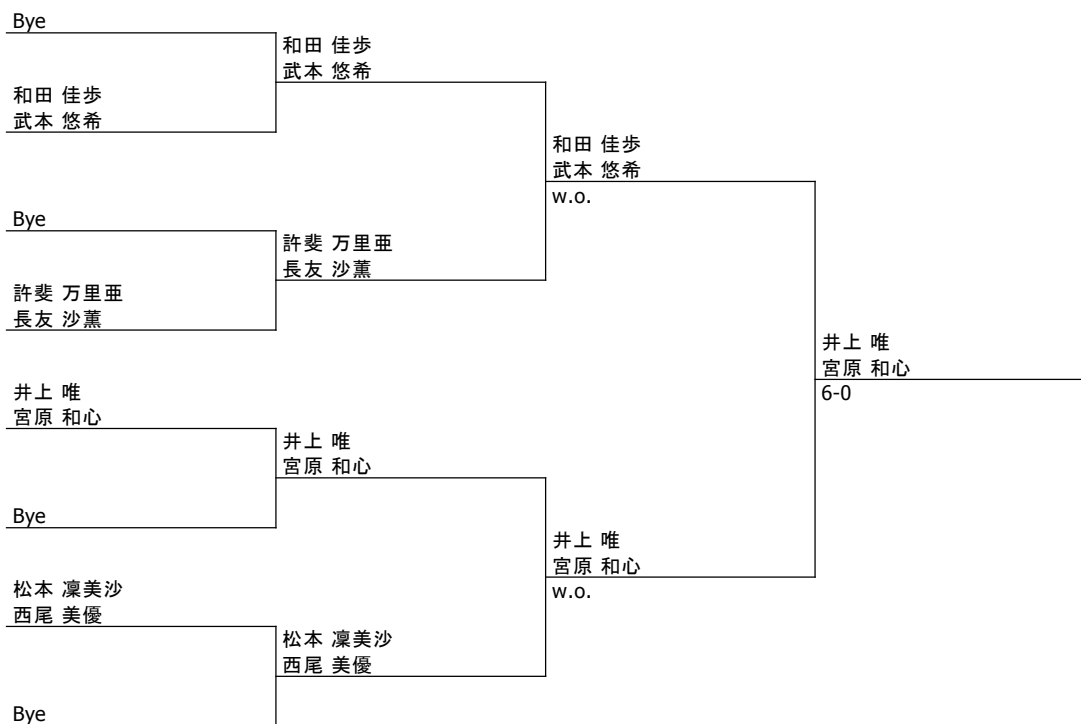

17福岡県Jrダブルス選手権

11GD - 順位 9-16

日付

郡市区町村

Website

印刷済: 2017/10/21 18:39:55

Round 1

Quarterfinals

Semifinals

Final

勝者

順位 9-16

順位 11-12