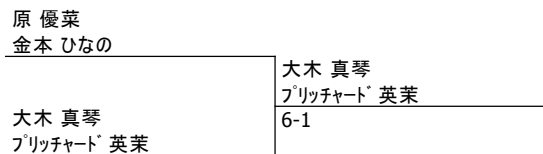

17福岡県Jrダブルス選手権

13GD - 順位 9-16

日付

郡市区町村

Website

印刷済: 2017/10/21 18:40:26

Round 1	Quarterfinals	Semifinals	Final	勝者

順位 9-16

順位 11-12

順位 13-16

順位 15-16