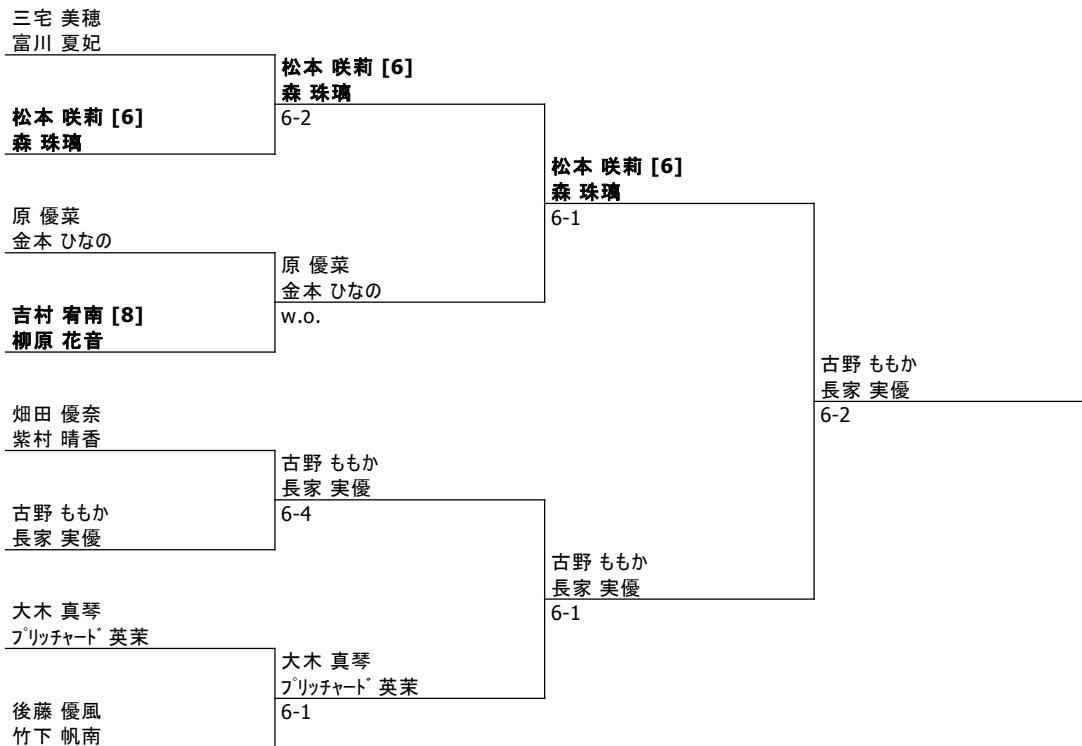

17福岡県Jrダブルス選手権

13GD - 順位 9-16

日付

郡市区町村

Website

印刷済: 2017/10/21 18:40:26

Round 1	Quarterfinals	Semifinals	Final	勝者
---------	---------------	------------	-------	----

順位 9-16

順位 11-12

順位 13-16

順位 15-16