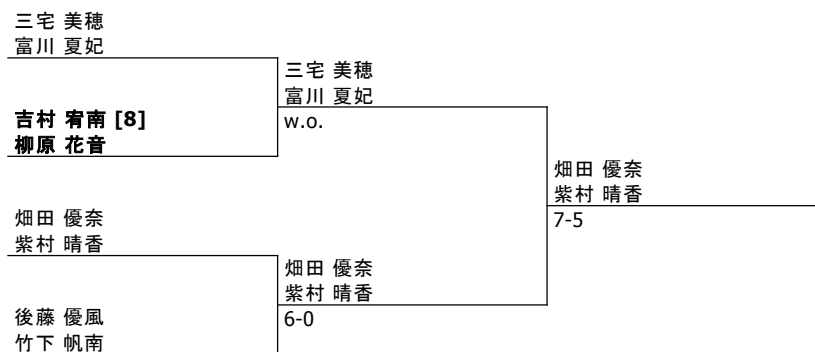

17福岡県Jrダブルス選手権

13GD - 順位 9-16

日付

郡市区町村

Website

印刷済: 2017/10/21 18:40:26

Round 1	Quarterfinals	Semifinals	Final	勝者
---------	---------------	------------	-------	----

順位 9-16

順位 11-12

順位 13-16

順位 15-16