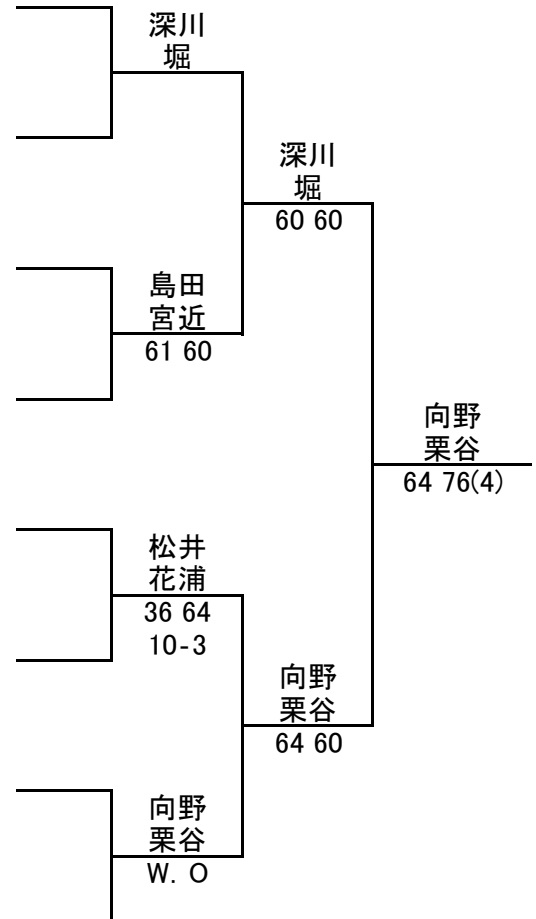

2017福岡ベテランオープンテニス秋季大会

JOPグレード:E1

女子 65歳以上 ダブルス

1R SF F

ドロー

No.	登録番号	氏名	所属
1	10361	深川 英子	(コローグクラブ)
	10939	堀 和子	(ファミリークラブ)
2		BYE	
3	3748	四方田 好子	(ファインヒルスTC)
	1063	高木 恭子	(長住TC)
4		島田 恵美子	(油山TC)
		宮近 みどり	(ファミリークラブ)
5	1065	吉永 孝子	(筑紫AMI)
	5125	今堀 早苗	(志免町TA)
6	11040	松井 博子	(新日鐵住金八幡)
	11386	花浦 満子	(グラスコート佐賀)
7		秋本 順子	(大野城TA)
		黒岩 園子	(春日市TA)
8	775	向野 晴美	(テニスDIVO)
	18917	栗谷 由美子	(北九州ウエスト)

シード順位

- 1 深川 英子
堀 和子
- 2 向野 晴美
栗谷 由美子