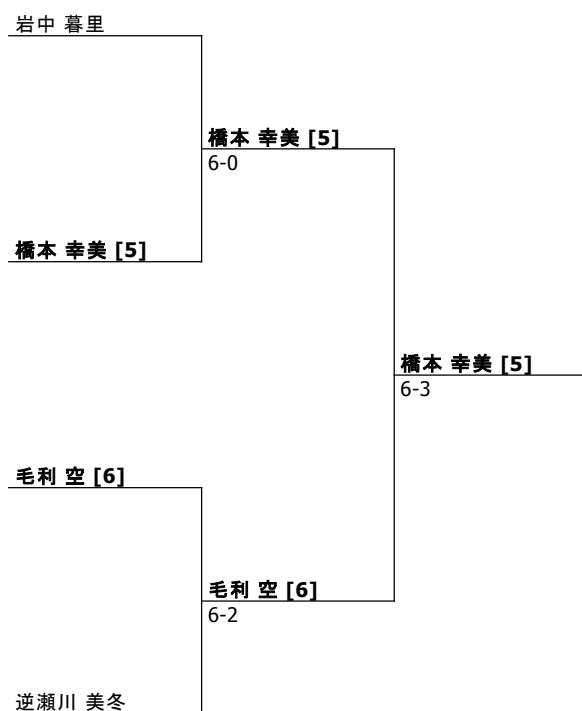

郡市区町村

Website

印刷済: 2017/10/08 17:36:41

Round 1

Round 2

Round 3

Quarterfinals

Semifinals

Final

勝者

順位 5-8

順位 7-8