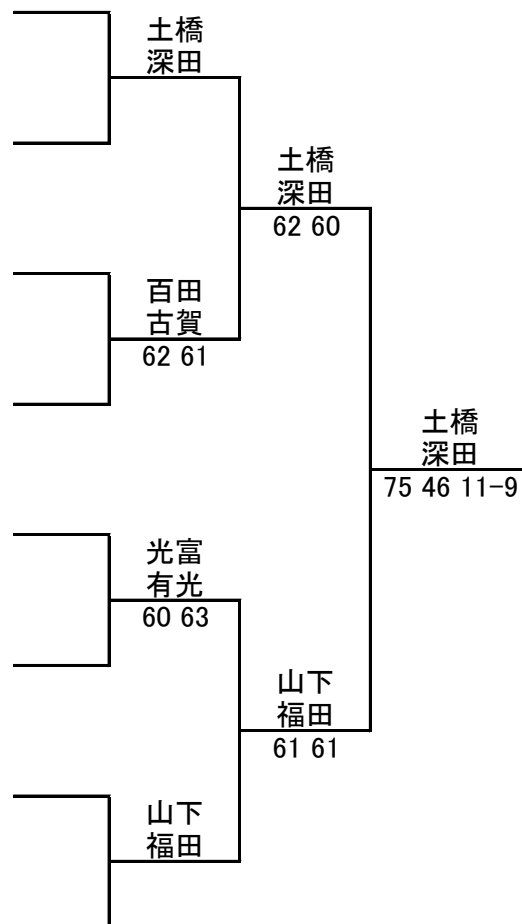

2018福岡県ベテランオープンテニス春季大会

JOPグレード:E1

女子 60歳以上 ダブルス

1R SF F

ドロー

No.	登録番号	氏名	所属
1	L0003767	土橋 雅子	(フォーライフ)
	L0002671	深田 三枝子	(足立ガーデンTS)
2		BYE	
3	L0007475	藤野 好美	(ファミリークラブ)
		志方 通子	(ITS九州)
4	L0018896	百田 栄子	(コロニーグローブ)
		古賀 静枝	(コロニーグローブ)
5	L0001039	光富 純子	(ファミリークラブ)
	L0018941	有光 洋子	(志免町TA)
6		増田 留里子	(コロニーグローブ)
		相川 恵子	(FKTC)
7		BYE	
8	L0001068	山下 佐余子	(油山TC)
	L0001084	福田 実千江	(海の中道M&T)

シード順位

- 1 土橋 雅子
深田 三枝子
- 2 山下 佐余子
福田 実千江