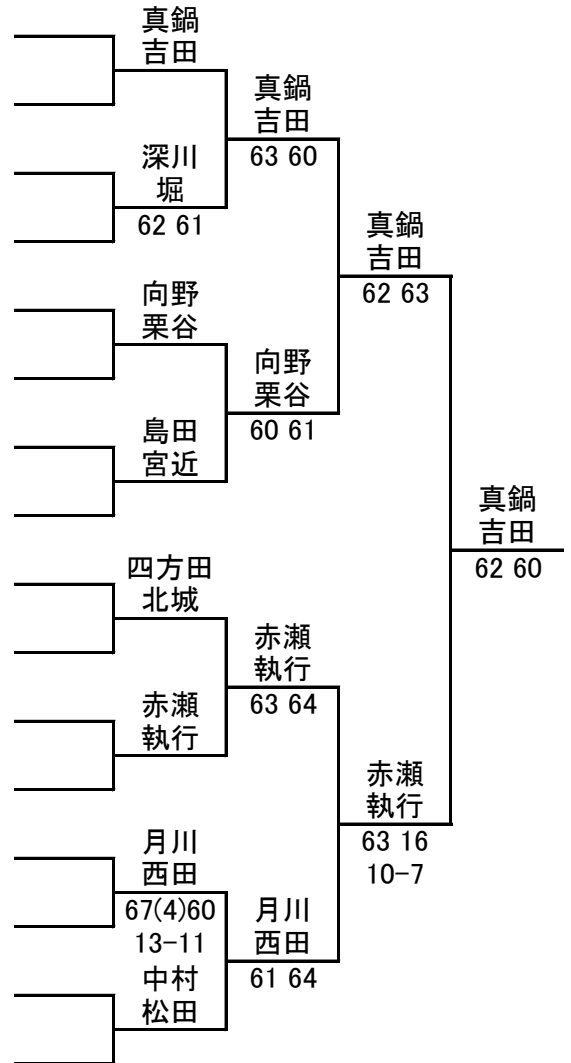

2018福岡県ベテランオープンテニス春季大会

JOPグレード:E1

女子 65 歳以上 ダブルス

1R 2R SF F

ドロー

No.	登録番号	氏名	所属
1	L0003749	真鍋 つもる	(ファミリークラブ)
	L0001108	吉田 節子	(フォーライフ)
2		BYE	
3	L0010361	深川 英子	(コロニーグローブ)
	L0010939	堀 和子	(ファミリークラブ)
4	L0012021	山元 友子	(クラブハウスイワキ)
		山許 勢子	(FKTC)
5	L0000775	向野 晴美	(テニスDIVO)
		栗谷 由美子	(北九州ウエストサイド)
6		BYE	
7		BYE	
8		島田 恵美子	(油山TC)
		宮近 みどり	(ファミリークラブ)
9	L0003748	四方田 好子	(ファインヒルズTC)
	L0010012	北城 青子	(筑紫AMI)
10		BYE	
11		BYE	
12	L0005917	赤瀬 みや子	(ファミリークラブ)
	L0018523	執行 寿子	(春日市TA)
13	L0004941	川田 壽子	(新日鉄住金八幡)
	L0001140	山本 容子	(北九州ウエストサイド)
14	L0001004	月川 律子	(コロニーグローブ)
	L0001052	西田 幸子	(ファミリークラブ)
15		BYE	
16	L0005086	中村 福代	(油山TC)
	L0001138	松田 愛子	(FKTC)

シード順位

- 1 真鍋 つもる
吉田 節子
- 2 中村 福代
松田 愛子
- 3 赤瀬 みや子
執行 寿子
- 4 向野 晴美
栗谷 由美子