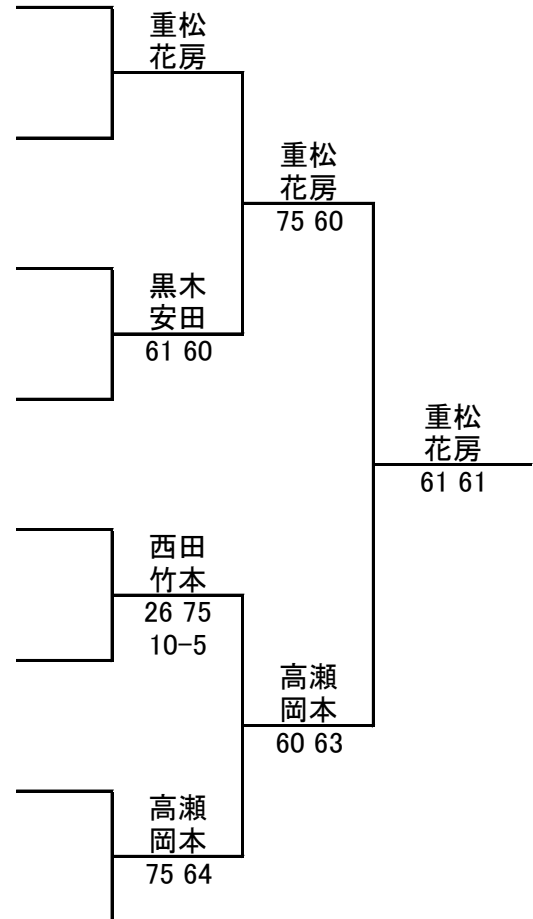

# 2018福岡県ベテランオープンテニス春季大会

JOPグレード:E1

## 女子 55歳以上 ダブルス

1R SF F

ドロー

No.	登録番号	氏名	所属
1	L0001000	重松 忍	(スプラージ)
	L0000761	花房 るり子	(ガーデングリーンTC)
2		BYE	
3	L0018875	黒木 郁子	(ファミリーC)
	L0003213	安田 勢都子	(油山TC)
4	L0004708	今村 貴子	(長住TC)
		亀井 浩美	(大野城TA)
5	L0012270	西田 聖子	(ファミリーC)
		竹本 恵美	(ファミリーC)
6	L0005985	山崎 陽子	(古賀市TA)
	L0018475	吉田 扶美代	(オーガストTC)
7	L0010806	吉岡 かをる	(グローバルアリーナ)
	申請中	中山 千春	(グローバルアリーナ)
8	L0005473	高瀬 アリア	(コローググローブ)
	L0002327	岡本 和代	(筑後の森TC)

シード順位

- 1 重松 忍
- 花房 るり子
- 2 高瀬 アリア
- 岡本 和代