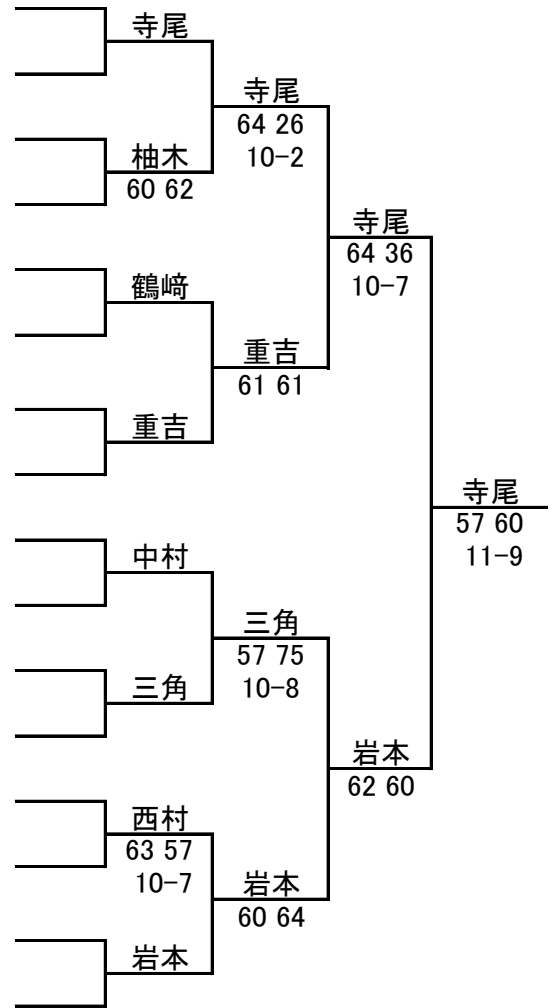

# 2018福岡県ベテランオープンテニス春季大会

JOPグレード:E1

## 女子 50歳以上 シングルス

1R 2R SF F

ドロ

No.	登録番号	氏名	所属
1	L0009378	寺尾 直美	(防府グリーンTC)
2		BYE	
3	L0008839	柚木 静香	(テニスDIVO)
4	L0018486	薄 一美	(STT)
5	L0012115	鶴崎 尚子	(若久TC)
6		BYE	
7		BYE	
8	L0012643	重吉 けい子	(ルネサンス)
9	L0012741	中村 明美	(サステゴクラブ)
10		BYE	
11		BYE	
12	L0012672	三角 てるみ	(登戸サンライズTC)
13		西村 光代	(コロニーグローブ)
14	L0018798	鶴田 律子	(クリーンビレッジ)
15		BYE	
16	L0011658	岩本 由美子	(イスタITS)

### シード順位

- 1 寺尾 直美
- 2 岩本 由美子
- 3 鶴崎 尚子
- 4 三角 てるみ