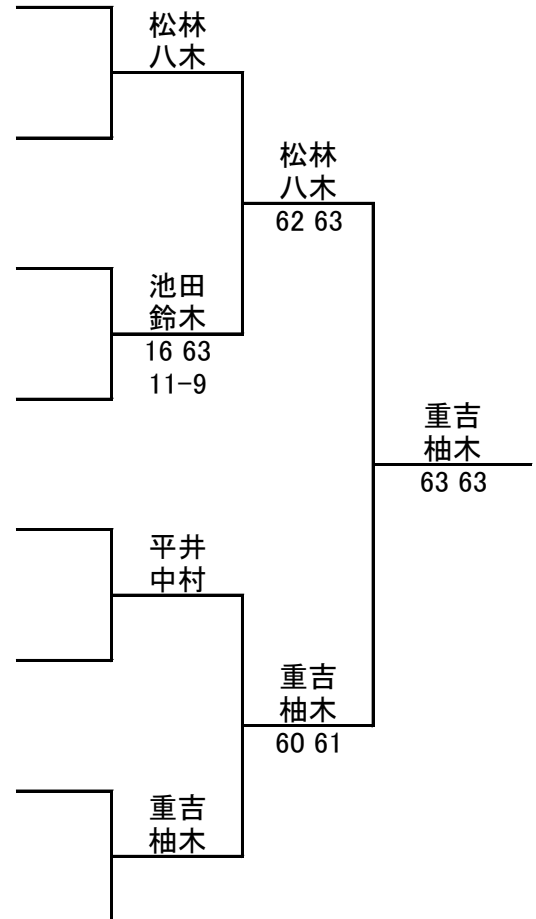

2018福岡県ベテランオープンテニス春季大会

JOPグレード: E1

女子 50歳以上 ダブルス

1R SF F

ドロー

No.	登録番号	氏名	所属
1	L0018531	松林 なおみ (油山TC)	
1	L0018645	八木 洋子 (スプラージ)	
2		BYE	
2			
3		池田 千鶴子 (グリーンポートTC)	
3	L0011571	鈴木 陽子 (グリーンヒル)	
4		西村 光代 (コロニーグローブ)	
4		重富 祥子 (コロニーグローブ)	
5		平井 弥鈴 (千代TC)	
5		中村 しげみ (藤枝NEW青葉)	
6		BYE	
6			
7		BYE	
7			
8	L0012643	重吉 けい子 (ルネサンス)	
8	L0008839	柚木 静香 (テニスDIVO)	

シード順位

- 1 重吉 けい子 松林 なおみ
- 柚木 静香 八木 洋子
- 2 池田 千鶴子 重吉 けい子
- 鈴木 陽子 柚木 静香

* シード順位誤りのため、リドローいたしました。(H30.1.16)